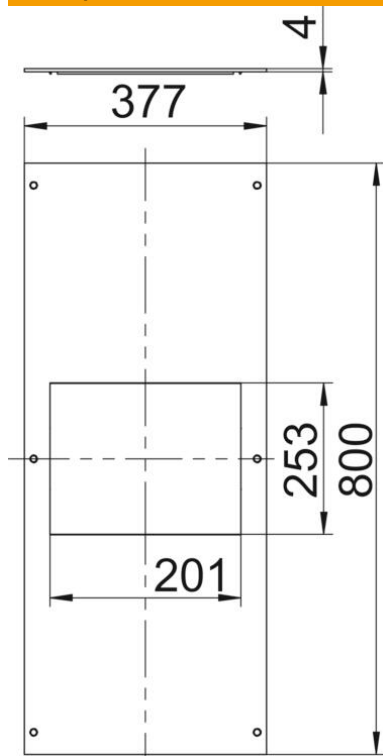

Технічний паспорт

Кришка підлогового кабельного каналу шириною 800мм, для встановлення GES6
Артикули: 7402056

З монтажним отвором для установки розеткового люка номінального розміру 6. Монтажний отвір закритий заглушкою. Гвинти для кріплення кришки входять в комплект поставки.

St Сталь

FS оцинковано пачкою

Основні дані

Артикули	7402056
Позначення 1	Кришка на прилад
Позначення 2	для встановлення люка
Виробник	OBO
Розмір	800x400x4
Матеріал	Сталь
Покриття	оцинковано методом Сендзіміра
Стандарт поверхні	DIN EN 10346
Мінімальна одиниця продажу VK	1
Одиниця вимірювання	Шт.
Маса	905 kg
Одиниця ваги	кг/% пара

Технічний паспорт

Кришка підлогового кабельного каналу шириною 800мм, для встановлення GES6

Артикули: 7402056

Розміри

Довжина	800 mm
Ширина	400 mm
Розмір a	201 mm
Розмір A	377 mm
Розмір b	253 mm

Технічні характеристики

Кришка для кріпильного отвору	так
Кількість отворів для монтажу	1
Блокування кріплення кришки	ні
Товщина матеріалу	4 mm
Монтажний отвір	прямокутний
Монтажний отвір	для розеткового люку