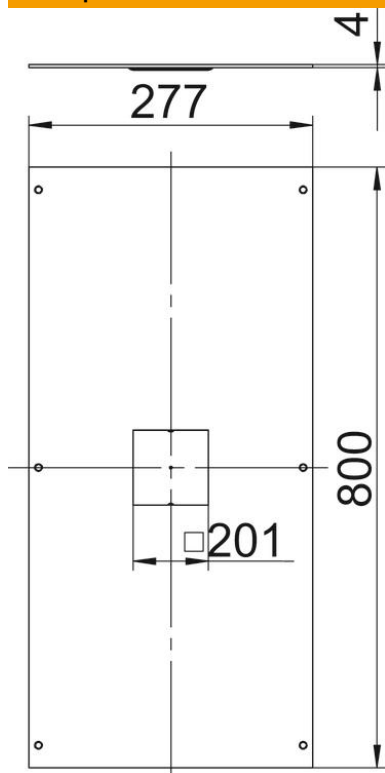

# Технічний паспорт

Кришка підлогового каналу шириною 800мм для встановлення GES4  
Артикули: 7402040

3 монтажним отвором для установки монтажного блоку номінального розміру 4. Монтажний отвір закритий кришкою заглушки. Гвинти для кріплення кришки входять в комплект поставки.

## Основні дані

Артикули	7402040
Позначення 1	Кришка на прилад
Позначення 2	для встановлення люка
Виробник	OBO
Розмір	800x300x4
Матеріал	Сталь
Покриття	оцинковано методом Сендзіміра
Стандарт поверхні	DIN EN 10346
Мінімальна одиниця продажу VK	1
Одиниця вимірювання	Шт.
Маса	669 kg
Одиниця ваги	кг/% пара

# Технічний паспорт

Кришка підлогового каналу шириною 800мм для встановлення GES4  
Артикули: 7402040

## Розміри

Довжина	800 mm
Ширина	300 mm
Товщина	4 mm
Розмір a	201 mm
Розмір A	277 mm