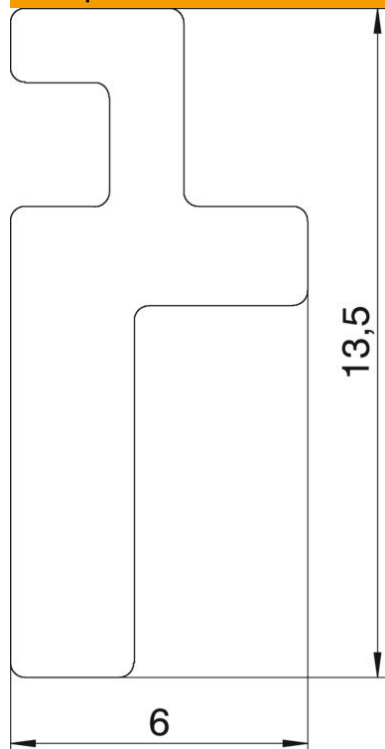

Технічний паспорт

Профіль системи підлогового монтажу

Артикули: 7404220

Профіль для монтажу підлогового покриття систем підлогових кабельних каналів ОКА-G та ОКА-W. Інсталяція профілю врівень з підлогою або на 3 мм над підлогою. Запасна частина.

Alu алюміній

Основні дані

Артикули	7404220
Тип	ОКА ВА4 3
Позначення 1	Заглушка
Позначення 2	для ОКА2
Виробник	ОВО
Розмір	2400mm
Матеріал	Алюміній
Мінімальна одиниця продажу VK	2,4
Одиниця вимірювання	Метр
Маса	10,3 kg
Одиниця ваги	кг/% шт.

Технічний паспорт

Профіль системи підлогового монтажу

Артикули: 7404220

Розміри

Довжина	2 400 mm
Ширина	4 mm
Висота	13 mm

Технічні характеристики

від'єднувальний	ні
-----------------	----