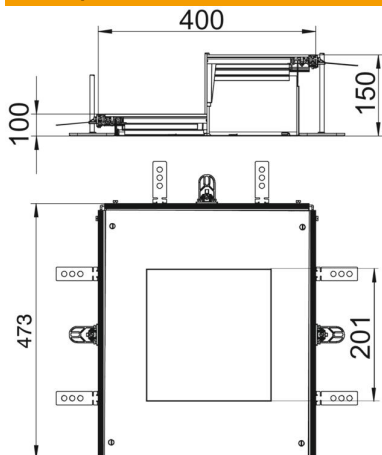

Технічний паспорт

Блок-секція з місцем для встановлення GES4, висота
100-150 мм

Артикули: 7424920

Блок-секція підлогового кабельного каналу з кришкою для встановлення розеткового люка номінального розміру 4. Складається з основи каналу (підлоговий профіль з боковими та контактними профілями покриття підлоги), кришки каналу з глухим монтажним отвором і торцевою заглушкою каналу. В комплект поставки входять 3 монтажні кронштейни з регулюванням висоти, 3 анкери для стяжки, 1 супорт-планка для з'єднання кришок та 1 монтажний комплект для кутової гілки. Розмір монтажного отвору підходить для установки квадратного розеткового люка номінальним розміром 4.

St Сталь

FS оцинковано пачкою

Основні дані

Артикули	7424920
Позначення 1	Рамка-адаптер
Позначення 2	для ОКА-W
Виробник	OBO
Матеріал	Сталь
Покриття	оцинковано методом Сендзіміра
Стандарт поверхні	DIN EN 10346
Мінімальна одиниця продажу VK	1
Одиниця вимірювання	Шт.
Маса	976 kg
Одиниця ваги	кг/% пара

Технічний паспорт

Блок-секція з місцем для встановлення GES4, висота 100-150 мм

Артикули: 7424920

Розміри

Довжина	473 mm
Ширина	400 mm
Розмір a	201 mm
Розмір A	400 mm
Розмір h	100 mm

Технічні характеристики

Кришка для кріпильного отвору	так
Кришки	1
Кількість отворів для монтажу	1
Основа для стійки	ні
Блокування кріплення кришки	ні
Можливість встановлення ущільнювача	так
Монтажний отвір для підлогового боксу	ні
Монтажний отвір	квадратний
від'єднувальний	ні
Підходить для компенсатора	ні
Підходить для суцільного підлогового каналу під стяжкою	ні
Підходить для встановлення на рівні підлоги	так
Підходить для підлогового каналу під стяжкою	ні
Макс. висота каналів	150 mm
Мін. висота каналів	100 mm
Товщина покривного матеріалу	4
Мінімальна висота монолітної підлоги	100
З відкритим з'єднанням	так
Із системою зрівнювання потенціалу	ні
З роздільним фіксатором	ні
З виступом	так
Монтажний отвір	для розеткового люку
Номинальний розмір монтажних основ	4
Макс. зона згладжування	150 mm
Мін. зона згладжування	100 mm
Знімний чохол	так