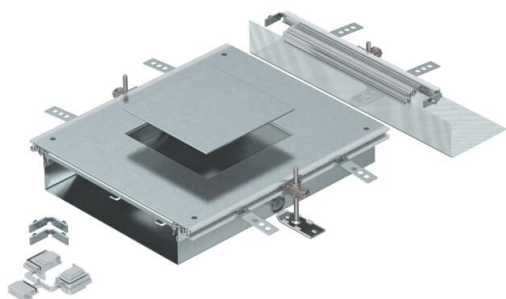

Технічний паспорт

Блок-секція з місцем для встановлення GES4, висота
100-150 мм

Артикули: 7424920

Блок-секція підлогового кабельного каналу з кришкою для встановлення розеткового люка номінального розміру 4. Складається з основи каналу (підлоговий профіль з боковими та контактними профілями покриття підлоги), кришки каналу з глухим монтажним отвором і торцевою заглушкою каналу. В комплект поставки входять 3 монтажні кронштейни з регулюванням висоти, 3 анкери для стяжки, 1 супорт-планка для з'єднання кришок та 1 монтажний комплект для кутової гілки. Розмір монтажного отвору підходить для установки квадратного розеткового люка номінальним розміром 4.

St Сталь

FS оцинковано пачкою

Основні дані

Артикули	7424920
Позначення 1	Рамка-адаптер
Позначення 2	для ОКА-W
Виробник	OBO
Матеріал	Сталь
Покриття	оцинковано методом Сендзіміра
Стандарт поверхні	DIN EN 10346
Мінімальна одиниця продажу VK	1
Одиниця вимірювання	Шт.
Маса	976 kg
Одиниця ваги	кг/% пара

Технічний паспорт

Блок-секція з місцем для встановлення GES4, висота 100-150 мм

Артикули: 7424920

Розміри

Довжина	473 mm
Ширина	400 mm
Розмір a	201 mm
Розмір A	400 mm
Розмір h	100 mm

Технічні характеристики

Кришка для кріпильного отвору	так
Кришки	1
Кількість отворів для монтажу	1
Основа для стійки	ні
Блокування кріплення кришки	ні
Можливість встановлення ущільнювача	так
Монтажний отвір для підлогового боксу	ні
Монтажний отвір	квадратний
від'єднувальний	ні
Підходить для компенсатора	ні
Підходить для суцільного підлогового каналу під стяжкою	ні
Підходить для встановлення на рівні підлоги	так
Підходить для підлогового каналу під стяжкою	ні
Макс. висота каналів	150 mm
Мін. висота каналів	100 mm
Товщина покривного матеріалу	4
Мінімальна висота монолітної підлоги	100
З відкритим з'єднанням	так
Із системою зрівнювання потенціалу	ні
З роздільним фіксатором	ні
З виступом	так
Монтажний отвір	для розеткового люку
Номинальний розмір монтажних основ	4
Макс. зона згладжування	150 mm
Мін. зона згладжування	100 mm
Знімний чохол	так