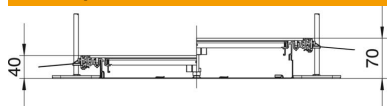

Технічний паспорт

Секція підлогового кабельного каналу, висота 40-70 мм

Артикули: 7424404

Підлоговий кабельний канал з 3-ма з'ємними кришками, що складається з основи каналу (підлоговий лоток з боковими та контактними профілями покриття підлоги) та кришки каналу. Підлоговий канал з фіксуючими профілями. В комплект поставки входить 6 монтажних кронштейнів, що регулюються по висоті, 6 анкерів для стяжки та суппорт-планки з'єднання кришок (3 штуки для ширини каналів 200, 300, 400), або 6 штук для ширини каналів 500, 600. Кришка каналу попередньо зафіксована.

St Сталь

FS оцинковано пачкою

Основні дані

Артикули	7424404
Позначення 1	Секція підлогового каналу
Позначення 2	зі з'ємною кришкою
Виробник	OBO
Розмір	2400x400x40
Матеріал	Сталь
Покриття	оцинковано методом Сендзіміра
Стандарт поверхні	DIN EN 10346
Мінімальна одиниця продажу VK	2,4
Одиниця вимірювання	Метр
Маса	1775 kg
Одиниця ваги	кг/% шт.

Розміри

Довжина	2 400 mm
Ширина	400 mm

Технічний паспорт

Секція підлогового кабельного каналу, висота 40-70 мм

Артикули: 7424404

Технічні характеристики

Кришка для кріпильного отвору	ні
Кришки	3
Кількість отворів для монтажу	0
Кількість вставних перегородок	2
Кількість передбачених монтажних одиниць	3
Кількість переходів	3 St.
Тип кріплення монтажної системи	Підлога
Основа для стійки	так
Блокування кріплення кришки	ні
Можливість встановлення ущільнювача	так
Монтажний отвір для підлогового боксу	ні
від'єднувальний	ні
Підходить для компенсатора	ні
Сітчаста стіна	ні
Макс. висота каналів	70 mm
Мін. висота каналів	40 mm
Товщина покривного матеріалу	4
Мінімальна висота монолітної підлоги	40
З відкритим з'єднанням	ні
Із системою зрівнювання потенціалу	ні
З роздільним фіксатором	ні
З виступом	так
Монтажний отвір	без
Макс. зона згладжування	70 mm
Мін. зона згладжування	40 mm
Корисний перетин	6200 mm ²
Знімний чохол	так
Розділювальне кріплення фіксатора_видалено	rasten
Розділювальне кріплення фіксатора	фіксувати