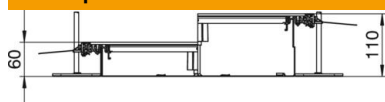

Технічний паспорт

Секція підлогового каналу, висота 60-110 мм

Артикули: 7424422

Підлоговий кабельний канал з 3-ма з'ємними кришками, що складається з основи каналу (підлоговий лоток з боковими та контактними профілями покриття підлоги) та кришки каналу. Підлоговий канал з фіксуючими профілями. В комплект поставки входить 6 монтажних кронштейнів, що регулюються по висоті, 6 анкерів для стяжки та суппорт-планки з'єднання кришок (3 штуки для ширини каналів 200, 300, 400), або 6 штук для ширини каналів 500, 600. Кришка каналу попередньо зафіксована.

St Сталь

FS оцинковано пачкою

Основні дані

Артикули	7424422
Позначення 1	Секція підлогового каналу
Позначення 2	зі з'ємною кришкою
Виробник	OBO
Розмір	2400x300x60
Матеріал	Сталь
Покриття	оцинковано методом Сендзіміра
Стандарт поверхні	DIN EN 10346
Мінімальна одиниця продажу VK	2,4
Одиниця вимірювання	Метр
Маса	1404,2 kg
Одиниця ваги	кг/% шт.

Розміри

Довжина	2 400 mm
Ширина	300 mm

Технічний паспорт

Секція підлогового каналу, висота 60-110 мм

Артикули: 7424422

Технічні характеристики

Кришка для кріпильного отвору	ні
Кришки	3
Кількість отворів для монтажу	0
Кількість вставних перегородок	2
Кількість передбачених монтажних одиниць	3
Кількість переходів	3 St.
Тип кріплення монтажної системи	Підлога
Основа для стійки	так
Блокування кріплення кришки	ні
Можливість встановлення ущільнювача	так
Монтажний отвір для підлогового боксу	ні
від'єднувальний	ні
Підходить для компенсатора	ні
Сітчаста стіна	ні
Макс. висота каналів	110 mm
Мін. висота каналів	60 mm
Товщина покривного матеріалу	4
Мінімальна висота монолітної підлоги	60
З відкритим з'єднанням	ні
Із системою зрівнювання потенціалу	ні
З роздільним фіксатором	ні
З виступом	так
Монтажний отвір	без
Макс. зона згладжування	110 mm
Мін. зона згладжування	60 mm
Корисний перетин	8100 mm ²
Знімний чохол	так
Розділювальне кріплення фіксатора_видалено	rasten
Розділювальне кріплення фіксатора	фіксувати