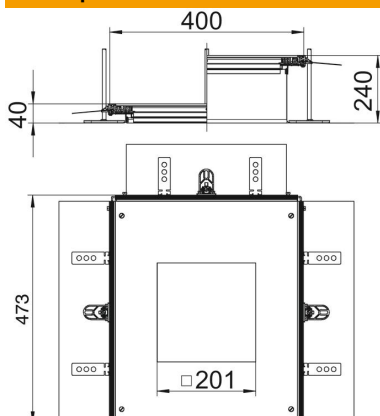

Розмір монтажного отвору підходить для установки квадратного розеткового люка номінальним розміром 4

St Сталь

FS оцинковано пачкою

Основні дані

Артикули	7424340
Тип	ОКА-G A 40240 4
Позначення 1	Рамка-адаптер
Позначення 2	для GES4
Виробник	OBO
Матеріал	Сталь
Покриття	оцинковано методом Сендзіміра
Стандарт поверхні	DIN EN 10346
Мінімальна одиниця продажу VK	1
Одиниця вимірювання	Шт.
Маса	880 kg
Одиниця ваги	кг/% пара

Розміри

Довжина	460 mm
Ширина	400 mm
Розмір a	201 mm
Розмір A	400 mm
Розмір h	40 mm

Технічний паспорт

Блок-секція для GES4, висота 40-240 мм

Артикули: 7424340

Технічні характеристики

Кришка для кріпильного отвору	так
Кришки	1
Кількість отворів для монтажу	1
Основа для стійки	ні
Блокування кріплення кришки	ні
Можливість встановлення ущільнювача	так
Монтажний отвір для підлогового боксу	ні
Монтажний отвір	квадратний
від'єднувальний	ні
Підходить для компенсатора	ні
Підходить для суцільного підлогового каналу під стяжкою	ні
Підходить для встановлення на рівні підлоги	так
Підходить для підлогового каналу під стяжкою	ні
Макс. висота каналів	240 mm
Мін. висота каналів	40 mm
Товщина покривного матеріалу	4
Мінімальна висота монолітної підлоги	40
З відкритим з'єднанням	так
Із системою зрівнювання потенціалу	ні
З роздільним фіксатором	ні
З виступом	так
Монтажний отвір	для розеткового люку
Номінальний розмір монтажних основ	4
Макс. зона згладжування	240 mm
Мін. зона згладжування	40 mm
Знімний чохол	так