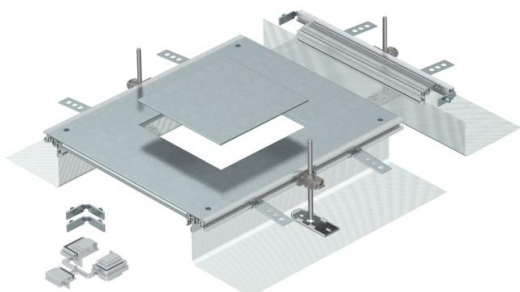

Технічний паспорт

Блок-секція для GES4, висота 40-240 мм

Артикули: 7424340

Блок-секція підлогового кабельного каналу з кришкою для встановлення розеткового люка номінального розміру 4. Складається з бічних профілів із прикріпленою гнучкою бічною стінкою з металевої тканини, контактних профілів підлогового покриття, кришки з отвором для встановлення люка, попередньо закритим заглушкою, та торцевою заглушкою. В комплект поставки входять 3 монтажні кронштейни з регулюванням висоти, 3 анкера для стяжки, 1 планка-супорт для з'єднання кришки (без блоку вирівнювання) та 1 монтажний комплект для кутової гілки.

Розмір монтажного отвору підходить для установки квадратного розеткового люка номінальним розміром 4

St Сталь

FS оцинковано пачкою

Основні дані

Артикули	7424340
Тип	ОКА-G A 40240 4
Позначення 1	Рамка-адаптер
Позначення 2	для GES4
Виробник	OBO
Матеріал	Сталь
Покриття	оцинковано методом Сендзіміра
Стандарт поверхні	DIN EN 10346
Мінімальна одиниця продажу VK	1
Одиниця вимірювання	Шт.
Маса	880 kg
Одиниця ваги	кг/% пара