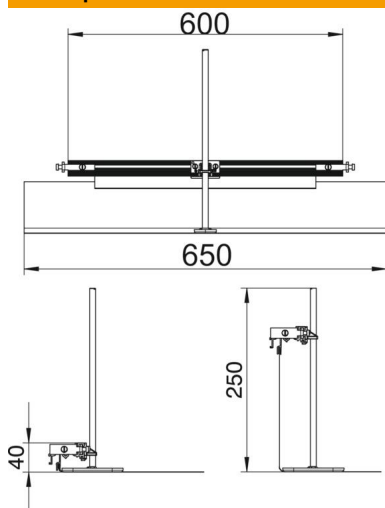

## Основні дані

Артикули	7424308
Тип	ОКА-G60040240ES
Позначення 1	Заклушка для каналу
Позначення 2	для ОКА-G та ОКА-W
Виробник	OBO
Матеріал	Сталь
Покриття	оцинковано методом Сендзіміра
Стандарт поверхні	DIN EN 10346
Мінімальна одиниця продажу VK	1
Одиниця вимірювання	Шт.
Маса	94 kg
Одиниця ваги	кг/% пара

# Технічний паспорт

Торцева заглушка підлогового кабельного каналу,  
висота 40-240 мм  
Артикули: 7424308

## Розміри

Довжина	660 mm
Ширина	600 mm
Розмір h	40 mm

## Технічні характеристики

Підходить для суцільного підлогового каналу під стяжкою	ні
Підходить для встановлення на рівні підлогах	так
Підходить для підлогового каналу під стяжкою	ні
Макс. висота каналів	240 mm
Мін. висота каналів	40 mm
Макс. зона згладжування	200 mm
Мін. зона згладжування	0 mm