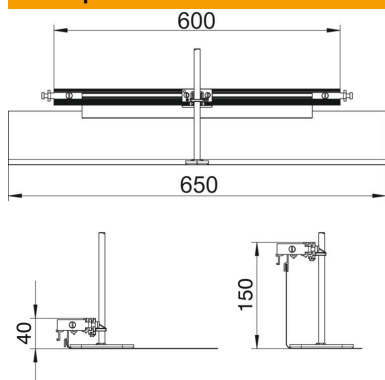

# Технічний паспорт

Торцева заглушка підлогового кабельного каналу,  
висота 40-150 мм  
Артикули: 7424288

Готова до монтажу торцева заглушка підлогового кабельного каналу, що складається з гнучкої стінки з контактними профілями для бічних та підлогових покриттів. В комплект поставки входять кріпильні кронштейни для підлогового кабельного каналу та монтажний кронштейн, що регулюється по висоті.

## Основні дані

Артикули	7424288
Позначення 1	Заклушка для каналу
Позначення 2	для ОКА-G та ОКА-W
Виробник	ОВО
Матеріал	Сталь
Покриття	оцинковано методом Сендзіміра
Стандарт поверхні	DIN EN 10346
Мінімальна одиниця продажу	1
ВК	
Одиниця вимірювання	Шт.
Маса	91 kg
Одиниця ваги	кг/% пара

## Розміри

Довжина	660 mm
Ширина	600 mm
Розмір h	40 mm

## Технічні характеристики

Підходить для суцільного підлогового каналу під стяжкою	ні
Підходить для встановлення на рівні підлоги	ні
Підходить для підлогового каналу під стяжкою	ні
Макс. висота каналів	150 mm
Мін. висота каналів	40 mm
Макс. зона згладжування	110 mm
Мін. зона згладжування	0 mm