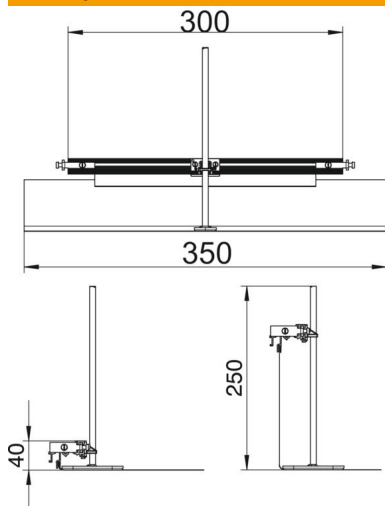

## Основні дані

Артикули	7424302
Тип	ОКА-G30040240ES
Позначення 1	Заклушка для каналу
Позначення 2	для ОКА-G та ОКА-W
Виробник	OBO
Матеріал	Сталь
Покриття	оцинковано методом Сендзіміра
Стандарт поверхні	DIN EN 10346
Мінімальна одиниця продажу VK	1
Одиниця вимірювання	Шт.
Маса	47 kg
Одиниця ваги	кг/% пара

# Технічний паспорт

Торцева заглушка підлогового кабельного каналу,  
висота 40-240 мм  
Артикули: 7424302

## Розміри

Довжина	360 mm
Ширина	300 mm
Розмір h	40 mm

## Технічні характеристики

Підходить для суцільного підлогового каналу під стяжкою	ні
Підходить для встановлення на рівні підлози	так
Підходить для підлогового каналу під стяжкою	ні
Макс. висота каналів	240 mm
Мін. висота каналів	40 mm
Макс. зона згладжування	200 mm
Мін. зона згладжування	0 mm