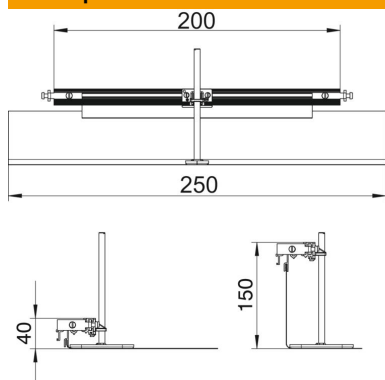

# Технічний паспорт

Торцева заглушка підлогового кабельного каналу,  
висота 40-150 мм  
Артикули: 7424280

Готова до монтажу торцева заглушка підлогового кабельного каналу, що складається з гнучкої стінки з контактними профілями для бічних та підлогових покриттів. В комплект поставки входять кріпильні кронштейни для підлогового кабельного каналу та монтажний кронштейн, що регулюється по висоті.

## Основні дані

Артикули	7424280
Позначення 1	Заклушка для каналу
Позначення 2	для ОКА-G та ОКА-W
Виробник	ОВО
Матеріал	Сталь
Покриття	оцинковано методом Сендзіміра
Стандарт поверхні	DIN EN 10346
Мінімальна одиниця продажу	1
ВК	
Одиниця вимірювання	Шт.
Маса	33 kg
Одиниця ваги	кг/% пара

## Розміри

Довжина	260 mm
Ширина	200 mm
Розмір h	40 mm

## Технічні характеристики

Підходить для суцільного підлогового каналу під стяжкою	ні
Підходить для встановлення на рівні підлози	ні
Підходить для підлогового каналу під стяжкою	ні
Макс. висота каналів	150 mm
Мін. висота каналів	40 mm
Макс. зона згладжування	110 mm
Мін. зона згладжування	0 mm