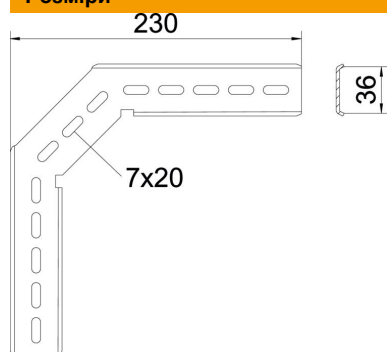

## Монтажний кут 90° FT

Артикули: 6017355

Монтажний кут 90°, вертикальний, для С-подібного лотка із дроту та лотка із дроту GR-Magic із висотою борта 55 мм.  
Відповідно за допомогою 2 клемних деталей типу KS 23/35.  
Включає з'єднувач для встановлення арок 90°.

### Основні дані

Артикули	6017355
Тип	MW 90 SL23 FT
Позначення 1	Монтажний кут 90°
Позначення 2	для С-подібного дротян. лотка
Виробник	OBO
Розмір	230x230
Матеріал	Сталь
Покриття	гарячецинкований
Стандарт поверхні	DIN EN ISO 1461
Мінімальна одиниця продажу VK	20
Одиниця вимірювання	Шт.
Маса	35,4 kg
Одиниця ваги	кг/% пара

# Технічний паспорт

Монтажний кут 90° FT

Артикули: 6017355

## Розміри

Габаритний розмір

230 x 230