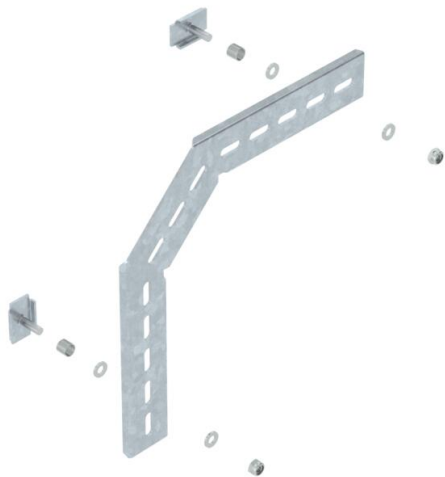

## Монтажний кут 90° FT

Артикули: 6017355

Монтажний кут 90°, вертикальний, для С-подібного лотка із дроту та лотка із дроту GR-Magic із висотою борта 55 мм.  
Відповідно за допомогою 2 клемних деталей типу KS 23/35.  
Включає з'єднувач для встановлення арок 90°.

### Основні дані

Артикули	6017355
Тип	MW 90 SL23 FT
Позначення 1	Монтажний кут 90°
Позначення 2	для С-подібного дротян. лотка
Виробник	OBO
Розмір	230x230
Матеріал	Сталь
Покриття	гарячецинкований
Стандарт поверхні	DIN EN ISO 1461
Мінімальна одиниця продажу VK	20
Одиниця вимірювання	Шт.
Маса	35,4 kg
Одиниця ваги	кг/% пара

# Технічний паспорт

Монтажний кут 90° FT

Артикули: 6017355

## Розміри

Габаритний розмір

230 x 230