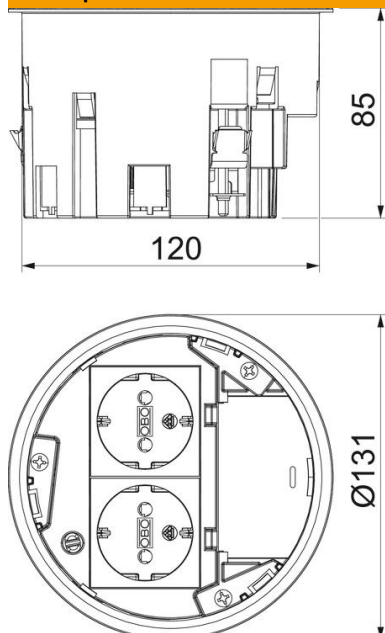

Технічний паспорт

Розетковий супорт з подвійною електричною розеткою VDE

Артикули: 7408832

Розетковий супорт для кришки GES R2. Можлива установка в цементну пілогу за допомогою монтажної коробки UD.

Подвійна електрична розетка із захисним контактом (VDE) входить в комплект поставки. За допомогою додаткової рамки-супорта можна встановити 2x RJ45.

PA Поліамід

Основні дані

Артикули	7408832
Позначення 1	Рамка-супорт
Позначення 2	для інформаційного модуля
Виробник	OBO
Колір	чорний графіт; RAL 9011
Матеріал	Поліамід
Мінімальна одиниця продажу VK	1
Одиниця вимірювання	Шт.
Маса	26,8 kg
Одиниця ваги	кг/% пара

Технічний паспорт

Розетковий супорт з подвійною електричною розеткою VDE

Артикули: 7408832

Розміри

Технічні характеристики

Кількість пристроїв, які можна встановити	2
Кількість пристроїв зайняття напруження	1
Підлоговий люк	ні
Конструкція кришки	круглий
Можливість встановлення ущільнювача	так
Підходить для встановлення в фальш-підлогу	так
Підходить для встановлення в підлогу	так
Підходить для вологого прибирання	ні
Сумісне з підлоговими каналами	ні
Тип пристрою:	Крок M45
Супорт для монтажних коробок	ні
Монтажна техніка	Крок растра M45
З поглибленням для підлогового покриття	ні
Макс. діапазон затискування D	50 mm
Мін. діапазон затискування D	25 mm
Здатність до зменшення розтягувального зусилля	так