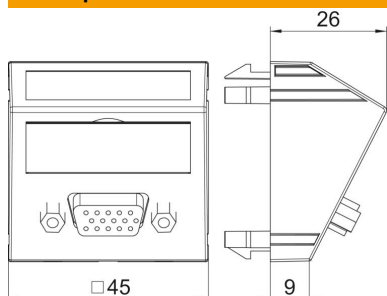

Технічний паспорт

Мультимедійна розетка кутова з роз'ємом VGA (HD15),
гвинтовим з'єднанням.

Артикули: 6104625

Мультимедійна розетка кутова з роз'ємом VGA (HD15), полем для маркування, гвинтовим з'єднанням. Кріплення підходить для горизонтального та вертикального монтажу.

PC Полікарбонат

Основні дані

Артикули	6104625
Тип	MTS-VGA S SWGR1
Позначення 1	Розетка
Позначення 2	для мультимедіа
Виробник	OBO
Розмір	45x45mm
Колір	чорно-сірий; RAL 7021
Матеріал	Полікарбонат
Мінімальна одиниця продажу VK	1
Одиниця вимірювання	Шт.
Маса	2,6 kg
Одиниця ваги	кг/% пара

Технічний паспорт

Мультимедійна розетка кутова з роз'ємом VGA (HD15),
гвинтовим з'єднанням.

Артикули: 6104625

Розміри

Ширина	45 mm
Висота	45 mm

Технічні характеристики

Кількість елементів	1
Виконання верхньої частини	матовий
Тип кріплення	фіксувати
Місце для етикетки	з місцем для маркування
Не містить галогенів	так
Відкидна кришка	ні
Клемна колодка	ні
З друком	ні
З захистом від пилу	ні
Рівень захисту	IP20
Глибина	26 mm
Стопорне кільце	ні
Прозорий	ні
Використання	VGA
Здатність до зменшення розтягувального зусилля	ні
Збірка	Основний елемент із центральною захисною пластиною