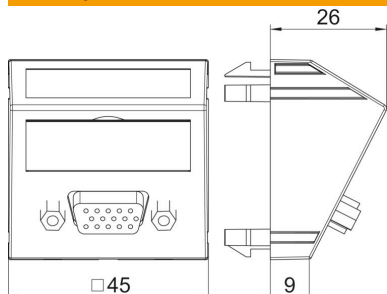

Технічний паспорт

Мультимедійна розетка кутова з роз'ємом VGA (HD15),
гвинтовим з'єднанням.

Артикули: 6104622

Мультимедійна розетка кутова з роз'ємом VGA (HD15), полем для маркування, гвинтовим з'єднанням. Кріплення підходить для горизонтального та вертикального монтажу.

PC Полікарбонат

Основні дані

Артикули	6104622
Тип	MTS-VGA S RW1
Позначення 1	Розетка
Позначення 2	для мультимедіа
Виробник	OBO
Розмір	45x45mm
Колір	сніжно-білий; RAL 9010
Матеріал	Полікарбонат
Мінімальна одиниця продажу VK	1
Одиниця вимірювання	Шт.
Маса	2,6 kg
Одиниця ваги	кг/% пара

Технічний паспорт

Мультимедійна розетка кутова з роз'ємом VGA (HD15),
гвинтовим з'єднанням.

Артикули: 6104622

Розміри

Ширина	45 mm
Висота	45 mm

Технічні характеристики

Кількість елементів	1
Виконання верхньої частини	матовий
Тип кріплення	фіксувати
Місце для етикетки	з місцем для маркування
Не містить галогенів	так
Відкидна кришка	ні
Клемна колодка	ні
З друком	ні
З захистом від пилу	ні
Рівень захисту	IP20
Глибина	26 mm
Стопорне кільце	ні
Прозорий	ні
Використання	VGA
Здатність до зменшення розтягувального зусилля	ні
Збірка	Основний елемент із центральною захисною пластиною