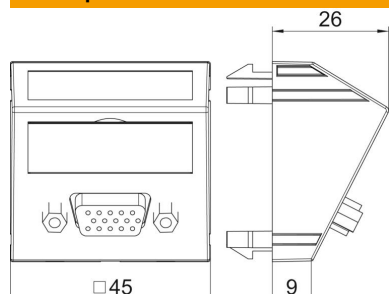

## Основні дані

Артикули	6104628
Тип	MTS-VGA S AL 1
Позначення 1	Розетка
Позначення 2	для мультимедіа
Виробник	OBO
Розмір	45x45mm
Колір	алюмінієвий лакований
Матеріал	Полікарбонат
Мінімальна одиниця продажу VK	1
Одиниця вимірювання	Шт.
Маса	2,6 kg
Одиниця ваги	кг/% пара

## Розміри

Ширина	45 mm
Висота	45 mm