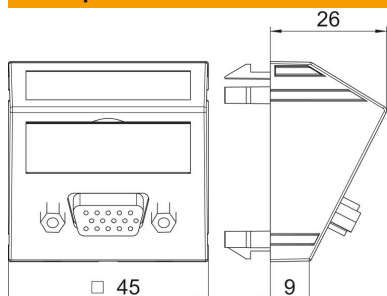

Технічний паспорт

Мультимедійна розетка кутова з роз'ємом VGA (HD15),
коротким з'єднувальним кабелем.

Артикули: 6104670

Мультимедійна розетка кутова з роз'ємом VGA (HD15), коротким з'єднувальним кабелем. Кріплення підходить для горизонтального та вертикального монтажу.

PC Полікарбонат

Основні дані

Артикули	6104670
Тип	MTS-VGA F RW1
Позначення 1	Розетка
Позначення 2	для мультимедіа
Виробник	OBO
Розмір	45x45mm
Колір	сніжно-білий; RAL 9010
Матеріал	Полікарбонат
Мінімальна одиниця продажу VK	1
Одиниця вимірювання	Шт.
Маса	6,063 kg
Одиниця ваги	кг/% пара

Технічний паспорт

Мультимедійна розетка кутова з роз'ємом VGA (HD15),
коротким з'єднувальним кабелем.

Артикули: 6104670

Розміри

Ширина	45 mm
Висота	45 mm

Технічні характеристики

Кількість елементів	1
Виконання верхньої частини	матовий
Тип кріплення	фіксувати
Місце для етикетки	з місцем для маркування
Не містить галогенів	так
Відкидна кришка	ні
Клемна колодка	ні
З друком	ні
З захистом від пилу	ні
Рівень захисту	IP20
Глибина	26 mm
Стопорне кільце	ні
Прозорий	ні
Використання	VGA
Здатність до зменшення розтягувального зусилля	ні
Збірка	Основний елемент із центральною захисною пластиною