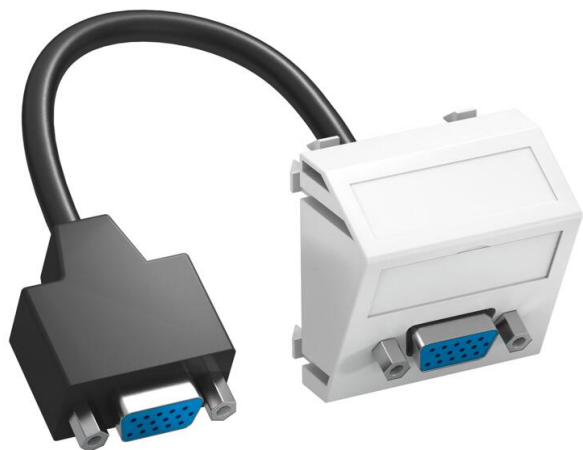

Технічний паспорт

Мультимедійна розетка кутова з роз'ємом VGA (HD15),
коротким з'єднувальним кабелем.

Артикули: 6104670

Мультимедійна розетка кутова з роз'ємом VGA (HD15), коротким з'єднувальним кабелем. Кріплення підходить для горизонтального та вертикального монтажу.

PC Полікарбонат

Основні дані

Артикули	6104670
Тип	MTS-VGA F RW1
Позначення 1	Розетка
Позначення 2	для мультимедіа
Виробник	OBO
Розмір	45x45mm
Колір	сніжно-білий; RAL 9010
Матеріал	Полікарбонат
Мінімальна одиниця продажу VK	1
Одиниця вимірювання	Шт.
Маса	6,063 kg
Одиниця ваги	кг/% пара

Технічний паспорт

Мультимедійна розетка кутова з роз'ємом VGA (HD15),
коротким з'єднувальним кабелем.

Артикули: 6104670

Розміри

Ширина	45 mm
Висота	45 mm

Технічні характеристики

Кількість елементів	1
Виконання верхньої частини	матовий
Тип кріплення	фіксувати
Місце для етикетки	з місцем для маркування
Не містить галогенів	так
Відкидна кришка	ні
Клемна колодка	ні
З друком	ні
З захистом від пилу	ні
Рівень захисту	IP20
Глибина	26 mm
Стопорне кільце	ні
Прозорий	ні
Використання	VGA
Здатність до зменшення розтягувального зусилля	ні
Збірка	Основний елемент із центральною захисною пластиною