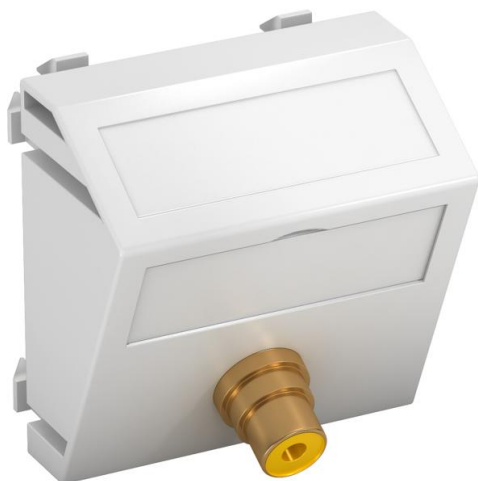

Технічний паспорт

Мультимедійна кутова розетка компонентного відеоз'єднання, контакти для паяльного з'єднання, чисто білий

Мультимедійна розетка кутова з роз'ємом 1x RCA, з полем для маркування, з'єднання для пайки, колірне кодування жовте. Кріплення підходить для горизонтального та вертикального монтажу.

PC Полікарбонат

Основні дані

Артикули	6104982
Тип	MTS-R L RW1
Позначення 1	Розетка
Позначення 2	для мультимедіа
Виробник	OBO
Розмір	45x45mm
Колір	сніжно-білий; RAL 9010
Матеріал	Полікарбонат
Мінімальна одиниця продажу VK	1
Одиниця вимірювання	Шт.
Маса	1,7 kg
Одиниця ваги	кг/% пара

Технічні характеристики

Кількість елементів	1
Виконання верхньої частини	матовий
Тип кріплення	фіксувати
Не містить галогенів	так
Відкидна кришка	ні
Клемна колодка	ні

Технічний паспорт

Мультимедійна кутова розетка компонентного відеоз'єднання, контакти для паяльного з'єднання, чисто білий

Технічні характеристики

З друком	ні
З захистом від пилу	ні
Рівень захисту	IP20
Стопорне кільце	ні
Прозорий	ні
Використання	Роз'єм типу «тюльпан»
Здатність до зменшення розтягувального зусилля	ні
Збірка	Основний елемент із центральною захисною пластиною