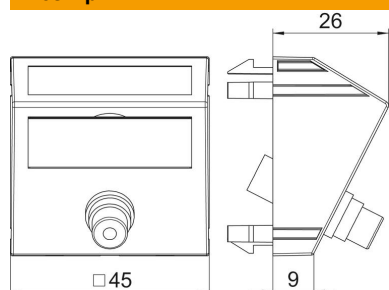

Технічний паспорт

Мультимедійна розетка, Video, кутова, прохідна, чисто білий

Артикули: 6105006

Мультимедійна розетка кутова з роз'ємом 1x RCA, з полем для маркування, з'єднання для пайки, колірне кодування жовте. Кріплення підходить для горизонтального та вертикального монтажу.

PC Полікарбонат

Основні дані

Артикули	6105006
Тип	MTS-R F RW1
Позначення 1	Розетка
Позначення 2	для мультимедіа
Виробник	OBO
Розмір	45x45mm
Колір	сніжно-білий; RAL 9010
Матеріал	Полікарбонат
Мінімальна одиниця продажу VK	1
Одиниця вимірювання	Шт.
Маса	1,7 kg
Одиниця ваги	кг/% пара

Технічний паспорт

Мультимедійна розетка, Video, кутова, прохідна, чисто білий

Артикули: 6105006

Розміри

Ширина	45 mm
Висота	45 mm

Технічні характеристики

Кількість елементів	1
Виконання верхньої частини	матовий
Тип кріплення	фіксувати
Не містить галогенів	так
Відкидна кришка	ні
Клемна колодка	ні
З друком	ні
З захистом від пилу	ні
Рівень захисту	IP20
Глибина	26 mm
Стопорне кільце	ні
Прозорий	ні
Використання	Роз'єм типу «тюльпан»
Здатність до зменшення розтягувального зусилля	ні
Збірка	Основний елемент із центральною захисною пластиною