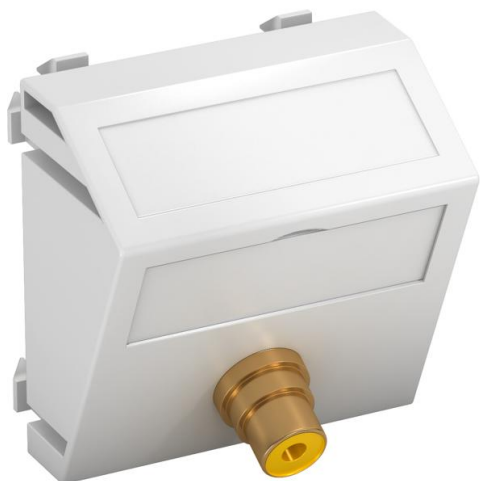

Технічний паспорт

Мультимедійна розетка, Video, кутова, прохідна, чисто білий

Артикули: 6105006

Мультимедійна розетка кутова з роз'ємом 1x RCA, з полем для маркування, з'єднання для пайки, колірне кодування жовте. Кріплення підходить для горизонтального та вертикального монтажу.

PC Полікарбонат

Основні дані

Артикули	6105006
Тип	MTS-R F RW1
Позначення 1	Розетка
Позначення 2	для мультимедіа
Виробник	OBO
Розмір	45x45mm
Колір	сніжно-білий; RAL 9010
Матеріал	Полікарбонат
Мінімальна одиниця продажу VK	1
Одиниця вимірювання	Шт.
Маса	1,7 kg
Одиниця ваги	кг/% пара

Технічний паспорт

Мультимедійна розетка, Video, кутова, прохідна, чисто білий

Артикули: 6105006

Розміри

Ширина	45 mm
Висота	45 mm

Технічні характеристики

Кількість елементів	1
Виконання верхньої частини	матовий
Тип кріплення	фіксувати
Не містить галогенів	так
Відкидна кришка	ні
Клемна колодка	ні
З друком	ні
З захистом від пилу	ні
Рівень захисту	IP20
Глибина	26 mm
Стопорне кільце	ні
Прозорий	ні
Використання	Роз'єм типу «тюльпан»
Здатність до зменшення розтягувального зусилля	ні
Збірка	Основний елемент із центральною захисною пластиною