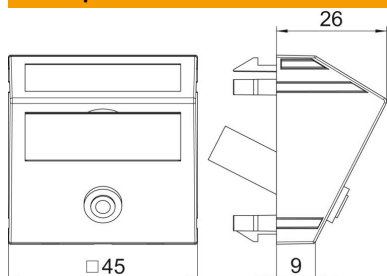

Технічний паспорт

Мультимедійна розетка кутова з роз'ємом TRS 3,5 мм,
для паяльного з'єднання.

Артикули: 6104961

Мультимедійна розетка кутова з роз'ємом TRS 3,5 мм, з полем для маркування, роз'ємом для паяльного з'єднання. Кріплення підходить для горизонтального та вертикального монтажу.

PC Полікарбонат

Основні дані

Артикули	6104961
Тип	MTS-MK L SWGR1
Позначення 1	Розетка
Позначення 2	для мультимедіа
Виробник	OBO
Розмір	45x45mm
Колір	чорно-сірий; RAL 7021
Матеріал	Полікарбонат
Мінімальна одиниця продажу VK	1
Одиниця вимірювання	Шт.
Маса	1,7 kg
Одиниця ваги	кг/% пара

Технічний паспорт

Мультимедійна розетка кутова з роз'ємом TRS 3,5 мм,
для паяльного з'єднання.

Артикули: 6104961

Розміри

Ширина	45 mm
Висота	45 mm

Технічні характеристики

Кількість елементів	1
Виконання верхньої частини	матовий
Тип кріплення	фіксувати
Місце для етикетки	з місцем для маркування
Не містить галогенів	так
Відкидна кришка	ні
Клемна колодка	ні
З друком	ні
З захистом від пилу	ні
Рівень захисту	IP20
Глибина	26 mm
Стопорне кільце	ні
Прозорий	ні
Використання	Роз'єм
Здатність до зменшення розтягувального зусилля	ні
Збірка	Основний елемент із центральною захисною пластиною