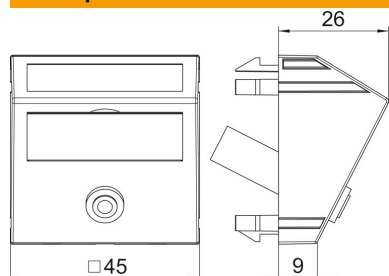

# Технічний паспорт

Мультимедійна розетка кутова з роз'ємом TRS 3,5 мм,  
для паяльного з'єднання.

Артикули: 6104958

Мультимедійна розетка кутова з роз'ємом TRS 3,5 мм, з полем для маркування, роз'ємом для паяльного з'єднання. Кріплення підходить для горизонтального та вертикального монтажу.

## Основні дані

Артикули	6104958
Тип	MTS-MK L RW1
Позначення 1	Розетка
Позначення 2	для мультимедіа
Виробник	OBO
Розмір	45x45mm
Колір	сніжно-білий; RAL 9010
Матеріал	Полікарбонат
Мінімальна одиниця продажу VK	1
Одиниця вимірювання	Шт.
Маса	1,7 kg
Одиниця ваги	кг/% пара

# Технічний паспорт

Мультимедійна розетка кутова з роз'ємом TRS 3,5 мм,  
для паяльного з'єднання.

Артикули: 6104958

## Розміри

Ширина	45 mm
Висота	45 mm