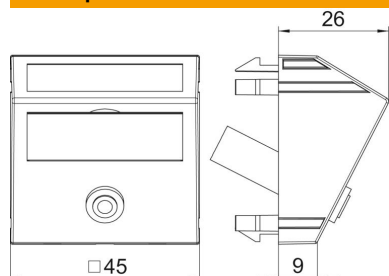

Технічний паспорт

Мультимедійна розетка кутова з роз'ємом TRS 3,5 мм,
для паяльного з'єднання.

Артикули: 6104964

Мультимедійна розетка кутова з роз'ємом TRS 3,5 мм, з полем для маркування, роз'ємом для паяльного з'єднання. Кріплення підходить для горизонтального та вертикального монтажу.

PC Полікарбонат

Основні дані

Артикули	6104964
Тип	MTS-MK L AL1
Позначення 1	Розетка
Позначення 2	для мультимедіа
Виробник	OBO
Розмір	45x45mm
Колір	алюмінієвий лакований
Матеріал	Полікарбонат
Мінімальна одиниця продажу VK	1
Одиниця вимірювання	Шт.
Маса	1,7 kg
Одиниця ваги	кг/% пара

Технічний паспорт

Мультимедійна розетка кутова з роз'ємом TRS 3,5 мм,
для паяльного з'єднання.

Артикули: 6104964

Розміри

Ширина	45 mm
Висота	45 mm

Технічні характеристики

Кількість елементів	1
Виконання верхньої частини	матовий
Тип кріплення	фіксувати
Місце для етикетки	з місцем для маркування
Не містить галогенів	так
Відкидна кришка	ні
Клемна колодка	ні
З друком	ні
З захистом від пилу	ні
Рівень захисту	IP20
Глибина	26 mm
Стопорне кільце	ні
Прозорий	ні
Використання	Роз'єм
Здатність до зменшення розтягувального зусилля	ні
Збірка	Основний елемент із центральною захисною пластиною