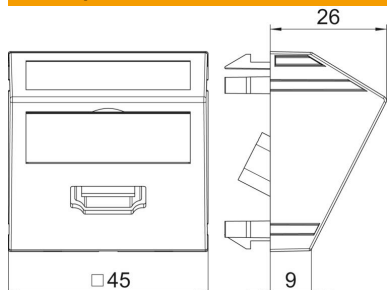

PC Полікарбонат

Основні дані

Артикули	6104814
Тип	MTS-HD S RW1
Позначення 1	Розетка
Позначення 2	для мультимедіа
Виробник	OBO
Розмір	45x45mm
Колір	сніжно-білий; RAL 9010
Матеріал	Полікарбонат
Мінімальна одиниця продажу VK	1
Одиниця вимірювання	Шт.
Маса	3,4 kg
Одиниця ваги	кг/% пара

Технічний паспорт

Мультимедійна розетка кутова з роз'ємом HDMI,
гвинтове з'єднання
Артикули: 6104814

Розміри

Ширина	45 mm
Висота	45 mm

Технічні характеристики

Кількість елементів	1
Виконання верхньої частини	матовий
Тип кріплення	фіксувати
Місце для етикетки	з місцем для маркування
Не містить галогенів	так
Відкидна кришка	ні
Клемна колодка	ні
З друком	ні
З захистом від пилу	ні
Рівень захисту	IP20
Глибина	26 mm
Стопорне кільце	ні
Прозорий	ні
Використання	HDMI
Здатність до зменшення розтягувального зусилля	ні
Збірка	Основний елемент із центральною захисною пластиною