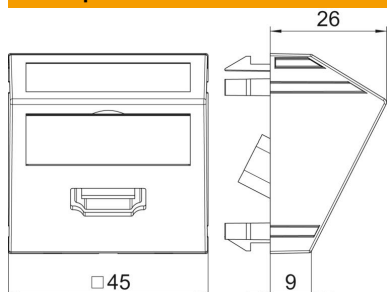

PC Полікарбонат

Основні дані

Артикули	6104820
Тип	MTS-HD S AL1
Позначення 1	Розетка
Позначення 2	для мультимедіа
Виробник	OBO
Розмір	45x45mm
Колір	алюмінієвий лакований
Матеріал	Полікарбонат
Мінімальна одиниця продажу VK	1
Одиниця вимірювання	Шт.
Маса	3,4 kg
Одиниця ваги	кг/% пара

Технічний паспорт

Мультимедійна розетка кутова з роз'ємом HDMI,
гвинтове з'єднання
Артикули: 6104820

Розміри

Ширина	45 mm
Висота	45 mm

Технічні характеристики

Кількість елементів	1
Виконання верхньої частини	матовий
Тип кріплення	фіксувати
Місце для етикетки	з місцем для маркування
Не містить галогенів	так
Відкидна кришка	ні
Клемна колодка	ні
З друком	ні
З захистом від пилу	ні
Рівень захисту	IP20
Глибина	26 mm
Стопорне кільце	ні
Прозорий	ні
Використання	HDMI
Здатність до зменшення розтягувального зусилля	ні
Збірка	Основний елемент із центральною захисною пластиною