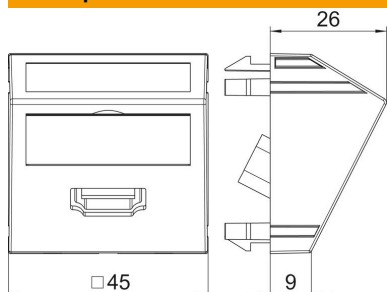

Технічний паспорт

Мультимедійна розетка HDMI, кутова, зі з'єднувальним кабелем

Артикули: 6104841

Мультимедійна розетка кутова з роз'ємом HDMI, полем для маркування, короткий з'єднувальний кабель. Кріплення підходить для горизонтального та вертикального монтажу.

PC Полікарбонат

Основні дані

Артикули	6104841
Тип	MTS-HD F SWGR1
Позначення 1	Розетка
Позначення 2	для мультимедіа
Виробник	OBO
Розмір	45x45mm
Колір	чорно-сірий; RAL 7021
Матеріал	Полікарбонат
Мінімальна одиниця продажу VK	1
Одиниця вимірювання	Шт.
Маса	6,2 kg
Одиниця ваги	кг/% пара

Технічний паспорт

Мультимедійна розетка HDMI, кутова, зі з'єднувальним кабелем

Артикули: 6104841

Розміри

Ширина	45 mm
Висота	45 mm

Технічні характеристики

Кількість елементів	1
Виконання верхньої частини	матовий
Тип кріплення	фіксувати
Місце для етикетки	з місцем для маркування
Не містить галогенів	так
Відкидна кришка	ні
Клемна колодка	ні
З друком	ні
З захистом від пилу	ні
Рівень захисту	IP20
Глибина	26 mm
Стопорне кільце	ні
Прозорий	ні
Використання	HDMI
Здатність до зменшення розтягувального зусилля	ні
Збірка	Основний елемент із центральною захисною пластиною