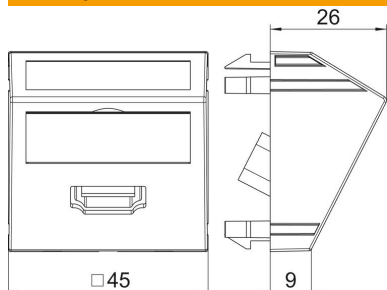

Технічний паспорт

Мультимедійна розетка HDMI, кутова, зі з'єднувальним кабелем

Артикули: 6104838

Мультимедійна розетка кутова з роз'ємом HDMI, полем для маркування, короткий з'єднувальний кабель. Кріплення підходить для горизонтального та вертикального монтажу.

PC Полікарбонат

Основні дані

Артикули	6104838
Тип	MTS-HD F RW1
Позначення 1	Розетка
Позначення 2	для мультимедіа
Виробник	OBO
Розмір	45x45mm
Колір	сніжно-білий; RAL 9010
Матеріал	Полікарбонат
Мінімальна одиниця продажу VK	1
Одиниця вимірювання	Шт.
Маса	6,2 kg
Одиниця ваги	кг/% пара

Технічний паспорт

Мультимедійна розетка HDMI, кутова, зі з'єднувальним кабелем

Артикули: 6104838

Розміри

Ширина	45 mm
Висота	45 mm

Технічні характеристики

Кількість елементів	1
Виконання верхньої частини	матовий
Тип кріплення	фіксувати
Місце для етикетки	з місцем для маркування
Не містить галогенів	так
Відкидна кришка	ні
Клемна колодка	ні
З друком	ні
З захистом від пилу	ні
Рівень захисту	IP20
Глибина	26 mm
Стопорне кільце	ні
Прозорий	ні
Використання	HDMI
Здатність до зменшення розтягувального зусилля	ні
Збірка	Основний елемент із центральною захисною пластиною