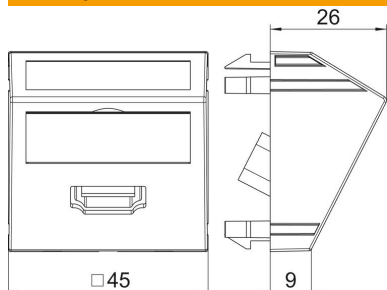

Технічний паспорт

Мультимедійна розетка HDMI, кутова, зі з'єднувальним кабелем

Артикули: 6104844

Мультимедійна розетка кутова з роз'ємом HDMI, полем для маркування, короткий з'єднувальний кабель. Кріплення підходить для горизонтального та вертикального монтажу.

PC Полікарбонат

Основні дані

Артикули	6104844
Тип	MTS-HD F AL1
Позначення 1	Розетка
Позначення 2	для мультимедіа
Виробник	OBO
Розмір	45x45mm
Колір	алюмінієвий лакований
Матеріал	Полікарбонат
Мінімальна одиниця продажу VK	1
Одиниця вимірювання	Шт.
Маса	6,2 kg
Одиниця ваги	кг/% пара

Технічний паспорт

Мультимедійна розетка HDMI, кутова, зі з'єднувальним кабелем

Артикули: 6104844

Розміри

Ширина	45 mm
Висота	45 mm

Технічні характеристики

Кількість елементів	1
Виконання верхньої частини	матовий
Тип кріплення	фіксувати
Місце для етикетки	з місцем для маркування
Не містить галогенів	так
Відкидна кришка	ні
Клемна колодка	ні
З друком	ні
З захистом від пилу	ні
Рівень захисту	IP20
Глибина	26 mm
Стопорне кільце	ні
Прозорий	ні
Використання	HDMI
Здатність до зменшення розтягувального зусилля	ні
Збірка	Основний елемент із центральною захисною пластиною