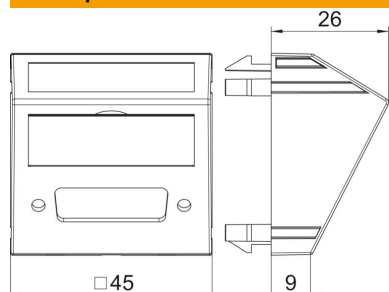

PC Полікарбонат

Основні дані

Артикули	6104790
Тип	MTS-DV O RW1
Позначення 1	Розетка
Позначення 2	для мультимедіа
Виробник	OBO
Розмір	45x45mm
Колір	сніжно-білий; RAL 9010
Матеріал	Полікарбонат
Мінімальна одиниця продажу VK	1
Одиниця вимірювання	Шт.
Маса	0,9 kg
Одиниця ваги	кг/% пара

Технічний паспорт

Мультимедійна панель кутова для роз'єму DVI

Артикули: 6104790

Розміри

Ширина	45 mm
Висота	45 mm

Технічні характеристики

Кількість елементів	1
Виконання верхньої частини	матовий
Тип кріплення	фіксувати
Місце для етикетки	з місцем для маркування
Не містить галогенів	так
Відкидна кришка	ні
Клемна колодка	ні
З друком	ні
З захистом від пилу	ні
Рівень захисту	IP20
Глибина	26 mm
Стопорне кільце	ні
Прозорий	ні
Використання	Прочее
Здатність до зменшення розтягувального зусилля	ні
Збірка	Основний елемент із центральною захисною пластиною