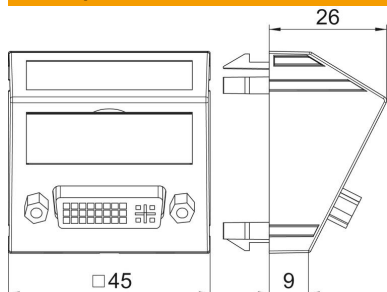

Технічний паспорт

Мультимедійна розетка кутова з роз'ємом DVI-D

Артикули: 6104745

Мультимедійна розетка кутова з роз'ємом DVI-D, полем для маркування, гвинтовим з'єднанням. Кріплення підходить для горизонтального та вертикального монтажу.

PC Полікарбонат

Основні дані

Артикули	6104745
Тип	MTS-DVI S SWGR1
Позначення 1	Розетка
Позначення 2	для мультимедіа
Виробник	OBO
Розмір	45x45mm
Колір	чорно-сірий; RAL 7021
Матеріал	Полікарбонат
Мінімальна одиниця продажу VK	1
Одиниця вимірювання	Шт.
Маса	3,7 kg
Одиниця ваги	кг/% пара

Технічний паспорт

Мультимедійна розетка кутова з роз'ємом DVI-D

Артикули: 6104745

Розміри

Ширина	45 mm
Висота	45 mm

Технічні характеристики

Кількість елементів	1
Виконання верхньої частини	матовий
Тип кріплення	фіксувати
Місце для етикетки	з місцем для маркування
Не містить галогенів	так
Відкидна кришка	ні
Клемна колодка	ні
З друком	ні
З захистом від пилу	ні
Рівень захисту	IP20
Глибина	26 mm
Стопорне кільце	ні
Прозорий	ні
Використання	Прочее
Здатність до зменшення розтягувального зусилля	ні
Збірка	Основний елемент із центральною захисною пластиною