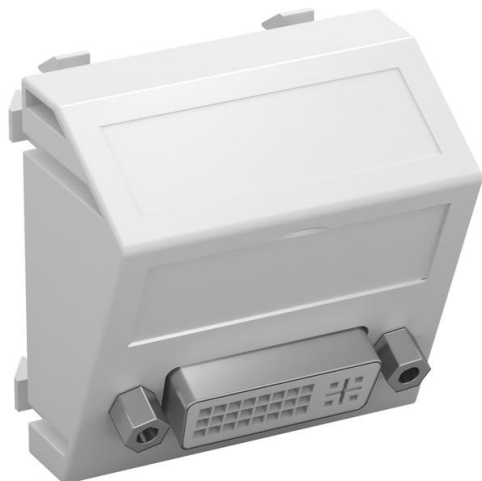

Технічний паспорт

Мультимедійна розетка кутова з роз'ємом DVI-D

Артикули: 6104742

Мультимедійна розетка кутова з роз'ємом DVI-D, полем для маркування, гвинтовим з'єднанням. Кріплення підходить для горизонтального та вертикального монтажу.

PC Полікарбонат

Основні дані

Артикули	6104742
Тип	MTS-DVI S RW1
Позначення 1	Розетка
Позначення 2	для мультимедіа
Виробник	OBO
Розмір	45x45mm
Колір	сніжно-білий; RAL 9010
Матеріал	Полікарбонат
Мінімальна одиниця продажу VK	1
Одиниця вимірювання	Шт.
Маса	3,7 kg
Одиниця ваги	кг/% пара

Технічний паспорт

Мультимедійна розетка кутова з роз'ємом DVI-D

Артикули: 6104742

Розміри

Ширина	45 mm
Висота	45 mm

Технічні характеристики

Кількість елементів	1
Виконання верхньої частини	матовий
Тип кріплення	фіксувати
Місце для етикетки	з місцем для маркування
Не містить галогенів	так
Відкидна кришка	ні
Клемна колодка	ні
З друком	ні
З захистом від пилу	ні
Рівень захисту	IP20
Глибина	26 mm
Стопорне кільце	ні
Прозорий	ні
Використання	Прочее
Здатність до зменшення розтягувального зусилля	ні
Збірка	Основний елемент із центральною захисною пластиною