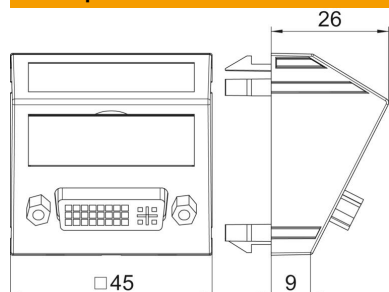

Технічний паспорт

Мультимедійна розетка кутова з роз'ємом DVI-D

Артикули: 6104742

Мультимедійна розетка кутова з роз'ємом DVI-D, полем для маркування, гвинтовим з'єднанням. Кріплення підходить для горизонтального та вертикального монтажу.

PC Полікарбонат

Основні дані

Артикули	6104742
Тип	MTS-DVI S RW1
Позначення 1	Розетка
Позначення 2	для мультимедіа
Виробник	OBO
Розмір	45x45mm
Колір	сніжно-білий; RAL 9010
Матеріал	Полікарбонат
Мінімальна одиниця продажу VK	1
Одиниця вимірювання	Шт.
Маса	3,7 kg
Одиниця ваги	кг/% пара

Технічний паспорт

Мультимедійна розетка кутова з роз'ємом DVI-D

Артикули: 6104742

Розміри

Ширина	45 mm
Висота	45 mm

Технічні характеристики

Кількість елементів	1
Виконання верхньої частини	матовий
Тип кріплення	фіксувати
Місце для етикетки	з місцем для маркування
Не містить галогенів	так
Відкидна кришка	ні
Клемна колодка	ні
З друком	ні
З захистом від пилу	ні
Рівень захисту	IP20
Глибина	26 mm
Стопорне кільце	ні
Прозорий	ні
Використання	Прочее
Здатність до зменшення розтягувального зусилля	ні
Збірка	Основний елемент із центральною захисною пластиною