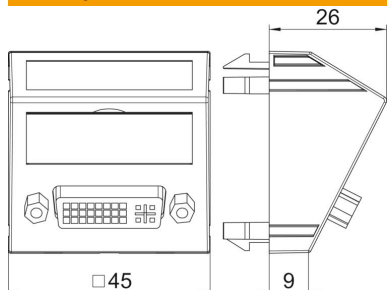

Технічний паспорт

Мультимедійна розетка кутова з роз'ємом DVI-D

Артикули: 6104748

Мультимедійна розетка кутова з роз'ємом DVI-D, полем для маркування, гвинтовим з'єднанням. Кріплення підходить для горизонтального та вертикального монтажу.

PC Полікарбонат

Основні дані

Артикули	6104748
Тип	MTS-DVI S AL1
Позначення 1	Розетка
Позначення 2	для мультимедіа
Виробник	OBO
Розмір	45x45mm
Колір	алюмінієвий лакований
Матеріал	Полікарбонат
Мінімальна одиниця продажу VK	1
Одиниця вимірювання	Шт.
Маса	3,7 kg
Одиниця ваги	кг/% пара

Технічний паспорт

Мультимедійна розетка кутова з роз'ємом DVI-D

Артикули: 6104748

Розміри

Ширина	45 mm
Висота	45 mm

Технічні характеристики

Кількість елементів	1
Виконання верхньої частини	матовий
Тип кріплення	фіксувати
Місце для етикетки	з місцем для маркування
Не містить галогенів	так
Відкидна кришка	ні
Клемна колодка	ні
З друком	ні
З захистом від пилу	ні
Рівень захисту	IP20
Глибина	26 mm
Стопорне кільце	ні
Прозорий	ні
Використання	Прочее
Здатність до зменшення розтягувального зусилля	ні
Збірка	Основний елемент із центральною захисною пластиною