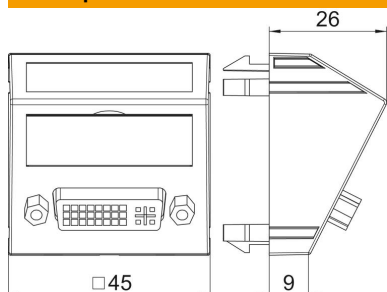

Технічний паспорт

Мультимедійна розетка DVI-I, кутова, зі з'єднувальним кабелем

Артикули: 6104766

Мультимедійна розетка кутова з роз'ємом DVI-I, полем для маркування, короткий з'єднувальний кабель Кріплення підходить для горизонтального та вертикального монтажу.

PC Полікарбонат

Основні дані

Артикули	6104766
Тип	MTS-DVI F RW1
Позначення 1	Розетка
Позначення 2	для мультимедіа
Виробник	OBO
Розмір	45x45mm
Колір	сніжно-білий; RAL 9010
Матеріал	Полікарбонат
Мінімальна одиниця продажу VK	1
Одиниця вимірювання	Шт.
Маса	6,2 kg
Одиниця ваги	кг/% пара

Технічний паспорт

Мультимедійна розетка DVI-I, кутова, зі з'єднувальним кабелем

Артикули: 6104766

Розміри

Ширина	45 mm
Висота	45 mm

Технічні характеристики

Кількість елементів	1
Виконання верхньої частини	матовий
Тип кріплення	фіксувати
Місце для етикетки	з місцем для маркування
Не містить галогенів	так
Відкидна кришка	ні
Клемна колодка	ні
З друком	ні
З захистом від пилу	ні
Рівень захисту	IP20
Глибина	26 mm
Стопорне кільце	ні
Прозорий	ні
Використання	Прочее
Здатність до зменшення розтягувального зусилля	ні
Збірка	Основний елемент із центральною захисною пластиною