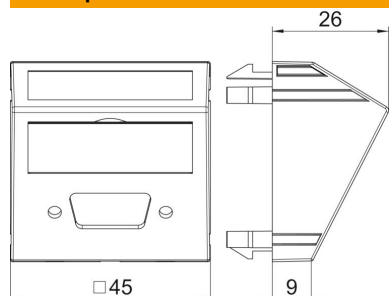

### Основні дані

Артикули	6104721
Тип	MTS-DB O SWGR1
Позначення 1	Розетка
Позначення 2	для мультимедіа
Виробник	OBO
Розмір	45x45mm
Колір	чорно-сірий; RAL 7021
Матеріал	Полікарбонат
Мінімальна одиниця продажу VK	1
Одиниця вимірювання	Шт.
Маса	0,9 kg
Одиниця ваги	кг/% пара

## Розміри

Ширина	45 mm
Висота	45 mm