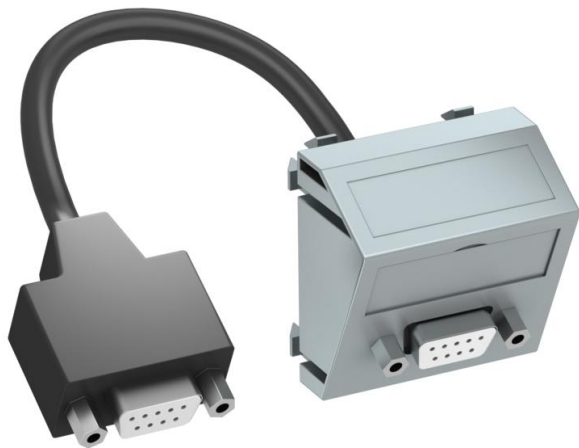

# Технічний паспорт

Мультимедійна розетка кутова з роз'ємом D-Sub9 (RS232) та коротким з'єднувальним кабелем.

Артикули: 6104700

Мультимедійна розетка кутова з роз'ємом D-Sub9 (RS232), маркувальним полем, та коротким з'єднувальним кабелем. Кріплення підходить для горизонтального та вертикального монтажу.

## Основні дані

Артикули	6104700
Тип	MTS-DB9 F AL1
Позначення 1	Розетка
Позначення 2	для мультимедіа
Виробник	OBO
Розмір	45x45mm
Колір	алюмінієвий лакований
Матеріал	Полікарбонат
Мінімальна одиниця продажу VK	1
Одиниця вимірювання	Шт.
Маса	5,4 kg
Одиниця ваги	кг/% пара

# Технічний паспорт

Мультимедійна розетка кутова з роз'ємом D-Sub9 (RS232) та коротким з'єднувальним кабелем.

Артикули: 6104700

## Технічні характеристики

Кількість елементів	1
Виконання верхньої частини	матовий
Тип кріплення	фіксувати
Місце для етикетки	з місцем для маркування
Не містить галогенів	так
Відкидна кришка	ні
Клемна колодка	ні
З друком	ні
З захистом від пилу	ні
Рівень захисту	IP20
Глибина	26 mm
Стопорне кільце	ні
Прозорий	ні
Використання	D-Sub
Здатність до зменшення розтягувального зусилля	ні
Збірка	Основний елемент із центральною захисною пластиною