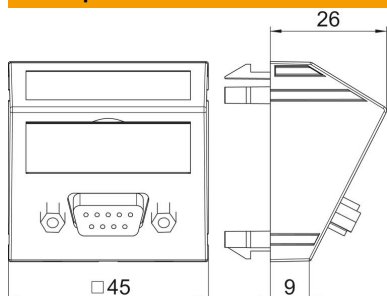

## Основні дані

Артикули	6104700
Тип	MTS-DB9 F AL1
Позначення 1	Розетка
Позначення 2	для мультимедіа
Виробник	OBO
Розмір	45x45mm
Колір	алюмінієвий лакований
Матеріал	Полікарбонат
Мінімальна одиниця продажу VK	1
Одиниця вимірювання	Шт.
Маса	5,4 kg
Одиниця ваги	кг/% пара

## Розміри

Ширина	45 mm
Висота	45 mm