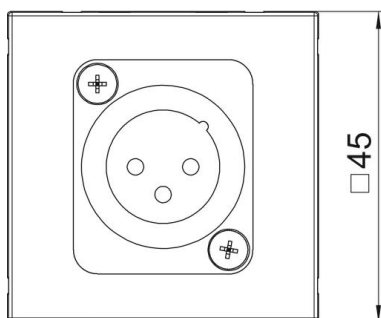

PC Полікарбонат

Основні дані

Артикули	6105222
Тип	MTG-X3M L RW1
Позначення 1	Розетка
Позначення 2	для мультимедіа
Виробник	OBO
Розмір	45x45mm
Колір	сніжно-білий; RAL 9010
Матеріал	Полікарбонат
Мінімальна одиниця продажу VK	1
Одиниця вимірювання	Шт.
Маса	3 kg
Одиниця ваги	кг/% пара

Технічний паспорт

Мультимедійна розетка штекерна, XLR, пряма, прохідна,
з контактами для пайки, чисто біла
Артикули: 6105222

Розміри

Ширина	45 mm
Висота	45 mm

Технічні характеристики

Кількість елементів	1
Виконання верхньої частини	матовий
Тип кріплення	фіксувати
Місце для етикетки	з місцем для маркування
Не містить галогенів	так
Відкидна кришка	ні
Клемна колодка	ні
З друком	ні
З захистом від пилу	ні
Рівень захисту	IP20
Глибина	9 mm
Стопорне кільце	ні
Прозорий	ні
Використання	XLR
Здатність до зменшення розтягувального зусилля	ні
Збірка	Основний елемент із центральною захисною пластиною