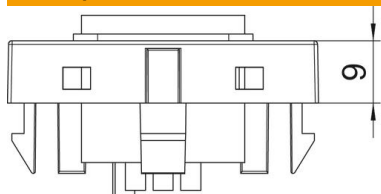

Технічний паспорт

Мультимедійна розетка штекерна, XLR, пряма, прохідна,
з контактами для пайки, чисто біла
Артикули: 6105222

Мультимедійна штекерна розетка пряма з одним роз'ємом XLR, прямим кабельним виходом, без поля маркування, 3-контактний XLR роз'єм з паяльним з'єднанням. Кріплення підходить для горизонтального та вертикального монтажу.

PC Полікарбонат

Основні дані

Артикули	6105222
Тип	MTG-X3M L RW1
Позначення 1	Розетка
Позначення 2	для мультимедіа
Виробник	OBO
Розмір	45x45mm
Колір	сніжно-білий; RAL 9010
Матеріал	Полікарбонат
Мінімальна одиниця продажу VK	1
Одиниця вимірювання	Шт.
Маса	3 kg
Одиниця ваги	кг/% пара

Технічний паспорт

Мультимедійна розетка штекерна, XLR, пряма, прохідна,
з контактами для пайки, чисто біла
Артикули: 6105222

Розміри

Ширина	45 mm
Висота	45 mm

Технічні характеристики

Кількість елементів	1
Виконання верхньої частини	матовий
Тип кріплення	фіксувати
Місце для етикетки	з місцем для маркування
Не містить галогенів	так
Відкидна кришка	ні
Клемна колодка	ні
З друком	ні
З захистом від пилу	ні
Рівень захисту	IP20
Глибина	9 mm
Стопорне кільце	ні
Прозорий	ні
Використання	XLR
Здатність до зменшення розтягувального зусилля	ні
Збірка	Основний елемент із центральною захисною пластиною