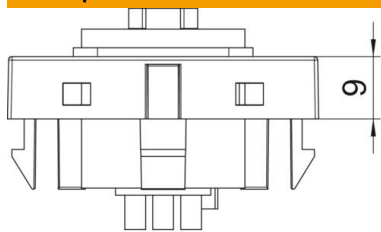

Технічний паспорт

Мультимедійна розетка, XLR, пряма, прохідна, з контактами для пайки, чорно-сірий
Артикули: 6105213

Мультимедійна розетка пряма з одним роз'ємом XLR, прямим кабельним виходом, без поля маркування, 3-контактний XLR роз'єм з паяльним з'єднанням. Кріплення підходить для горизонтального та вертикального монтажу.

PC Полікарбонат

Основні дані

Артикули	6105213
Тип	MTG-X3F L SWGR1
Позначення 1	Розетка
Позначення 2	для мультимедіа
Виробник	OBO
Розмір	45x45mm
Колір	чорно-сірий; RAL 7021
Матеріал	Полікарбонат
Мінімальна одиниця продажу VK	1
Одиниця вимірювання	Шт.
Маса	3 kg
Одиниця ваги	кг/% пара

Технічний паспорт

Мультимедійна розетка, XLR, пряма, прохідна, з контактами для пайки, чорно-сірий
Артикули: 6105213

Розміри

Ширина	45 mm
Висота	45 mm

Технічні характеристики

Виконання верхньої частини	матовий
Тип кріплення	фіксувати
Місце для етикетки	з місцем для маркування
Не містить галогенів	так
Відкидна кришка	ні
Клемна колодка	ні
З друком	ні
З захистом від пилу	ні
Рівень захисту	IP20
Глибина	9 mm
Стопорне кільце	ні
Прозорий	ні
Використання	XLR
Здатність до зменшення розтягувального зусилля	ні
Збірка	Основний елемент із центральною захисною пластиною