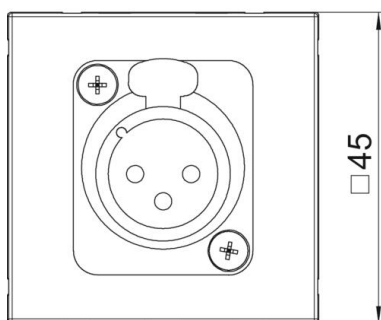

Технічний паспорт

Мультимедійна розетка, XLR, пряма, прохідна, з контактами для пайки, чорно-сірий
Артикули: 6105213

Розміри

Ширина	45 mm
Висота	45 mm

Технічні характеристики

Виконання верхньої частини	матовий
Тип кріплення	фіксувати
Місце для етикетки	з місцем для маркування
Не містить галогенів	так
Відкидна кришка	ні
Клемна колодка	ні
З друком	ні
З захистом від пилу	ні
Рівень захисту	IP20
Глибина	9 mm
Стопорне кільце	ні
Прозорий	ні
Використання	XLR
Здатність до зменшення розтягувального зусилля	ні
Збірка	Основний елемент із центральною захисною пластиною