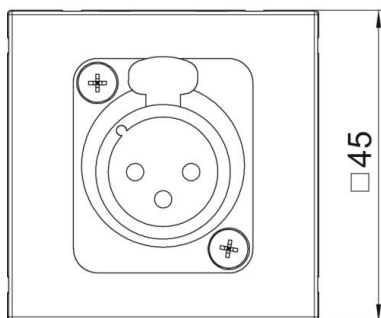

# Технічний паспорт

Мультимедійна розетка, XLR, кутова, прохідна, чисто білий

Артикули: 6105210

## Розміри

Ширина	45 mm
Висота	45 mm

## Технічні характеристики

Кількість елементів	1
Виконання верхньої частини	матовий
Тип кріплення	фіксувати
Місце для етикетки	з місцем для маркування
Не містить галогенів	так
Відкидна кришка	ні
Клемна колодка	ні
З друком	ні
З захистом від пилу	ні
Рівень захисту	IP20
Глибина	9 mm
Стопорне кільце	ні
Прозорий	ні
Використання	XLR
Здатність до зменшення розтягувального зусилля	ні
Збірка	Основний елемент із центральною захисною пластиною