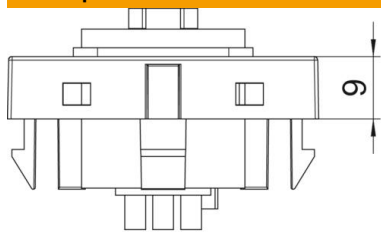

# Технічний паспорт

Мультимедійна розетка, XLR, кутова, прохідна, чисто білий

Артикули: 6105210

Мультимедійна розетка пряма з одним роз'ємом XLR, прямим кабельним виходом, без поля маркування, 3-контактний XLR роз'єм з паяльним з'єднанням. Кріплення підходить для горизонтального та вертикального монтажу.

## Розміри

Ширина	45 mm
Висота	45 mm

## Технічні характеристики

Кількість елементів	1
Виконання верхньої частини	матовий
Тип кріплення	фіксувати
Місце для етикетки	з місцем для маркування
Не містить галогенів	так
Відкидна кришка	ні
Клемна колодка	ні
З друком	ні
З захистом від пилу	ні
Рівень захисту	IP20
Глибина	9 mm
Стопорне кільце	ні
Прозорий	ні
Використання	XLR
Здатність до зменшення розтягувального зусилля	ні
Збірка	Основний елемент із центральною захисною пластиною