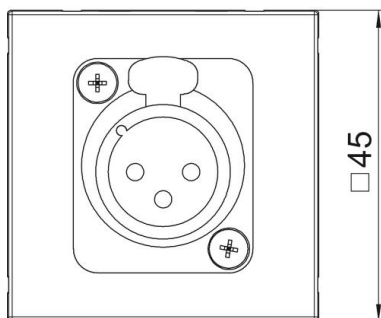

Технічний паспорт

Мультимедійна розетка, XLR, пряма, прохідна, з контактами для пайки, чорно-сіра

Артикули: 6105216

Розміри

Ширина	45 mm
Висота	45 mm

Технічні характеристики

Виконання верхньої частини	матовий
Тип кріплення	фіксувати
Місце для етикетки	з місцем для маркування
Не містить галогенів	так
Відкидна кришка	ні
Клемна колодка	ні
З друком	ні
З захистом від пилу	ні
Рівень захисту	IP20
Глибина	9 mm
Стопорне кільце	ні
Прозорий	ні
Використання	XLR
Здатність до зменшення розтягувального зусилля	ні
Збірка	Основний елемент із центральною захисною пластиною