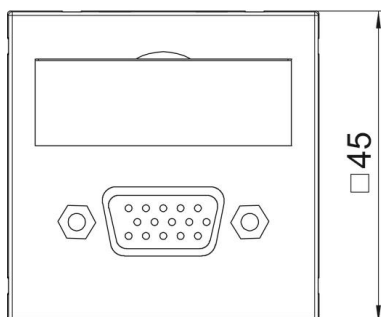

# Технічний паспорт

Мультимедійна розетка пряма з роз'ємом VGA (HD15),  
гвинтовим з'єднанням.

Артикули: 6104610

## Розміри

Ширина	45 mm
Висота	45 mm

## Технічні характеристики

Кількість елементів	1
Виконання верхньої частини	матовий
Тип кріплення	фіксувати
Місце для етикетки	з місцем для маркування
Не містить галогенів	так
Відкидна кришка	ні
Клемна колодка	ні
З друком	ні
З захистом від пилу	ні
Рівень захисту	IP20
Глибина	9 mm
Стопорне кільце	ні
Прозорий	ні
Використання	VGA
Здатність до зменшення розтягувального зусилля	ні
Збірка	Основний елемент із центральною захисною пластиною