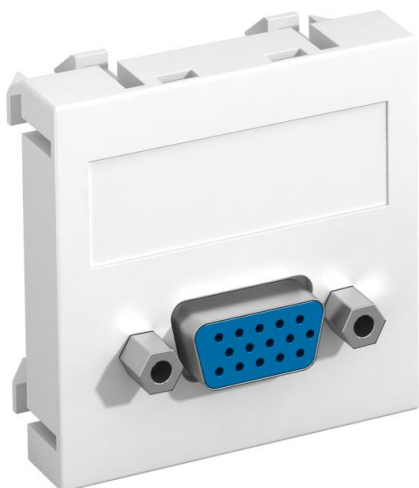

# Технічний паспорт

Мультимедійна розетка пряма з роз'ємом VGA (HD15),  
гвинтовим з'єднанням.

Артикули: 6104610

Мультимедійна розетка пряма з роз'ємом VGA (HD15), полем для маркування, гвинтовим з'єднанням. Кріплення підходить для горизонтального та вертикального монтажу.

## Основні дані

Артикули	6104610
Тип	MTG-VGA S RW1
Позначення 1	Розетка
Позначення 2	для мультимедіа
Виробник	OBO
Розмір	45x45mm
Колір	сніжно-білий; RAL 9010
Матеріал	Полікарбонат
Мінімальна одиниця продажу VK	1
Одиниця вимірювання	Шт.
Маса	2,4 kg
Одиниця ваги	кг/% пара

# Технічний паспорт

Мультимедійна розетка пряма з роз'ємом VGA (HD15),  
гвинтовим з'єднанням.

Артикули: 6104610

## Технічні характеристики

Кількість елементів	1
Виконання верхньої частини	матовий
Тип кріплення	фіксувати
Місце для етикетки	з місцем для маркування
Не містить галогенів	так
Відкидна кришка	ні
Клемна колодка	ні
З друком	ні
З захистом від пилу	ні
Рівень захисту	IP20
Глибина	9 mm
Стопорне кільце	ні
Прозорий	ні
Використання	VGA
Здатність до зменшення розтягувального зусилля	ні
Збірка	Основний елемент із центральною захисною пластиною