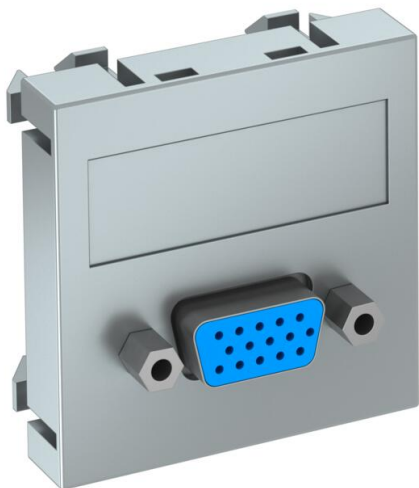

Технічний паспорт

Мультимедійна розетка пряма з роз'ємом VGA (HD15),
гвинтовим з'єднанням.

Артикули: 6104616

Мультимедійна розетка пряма з роз'ємом VGA (HD15), полем для маркування, гвинтовим з'єднанням. Кріплення підходить для горизонтального та вертикального монтажу.

PC Полікарбонат

Основні дані

Артикули	6104616
Тип	MTG-VGA S AL1
Позначення 1	Розетка
Позначення 2	для мультимедіа
Виробник	OBO
Розмір	45x45mm
Колір	алюмінієвий лакований
Матеріал	Полікарбонат
Мінімальна одиниця продажу VK	1
Одиниця вимірювання	Шт.
Маса	2,4 kg
Одиниця ваги	кг/% пара

Технічний паспорт

Мультимедійна розетка пряма з роз'ємом VGA (HD15),
гвинтовим з'єднанням.

Артикули: 6104616

Розміри

Ширина	45 mm
Висота	45 mm

Технічні характеристики

Виконання верхньої частини	матовий
Тип кріплення	фіксувати
Місце для етикетки	з місцем для маркування
Не містить галогенів	так
Відкидна кришка	ні
Клемна колодка	ні
З друком	ні
З захистом від пилу	ні
Рівень захисту	IP20
Глибина	9 mm
Стопорне кільце	ні
Прозорий	ні
Використання	VGA
Здатність до зменшення розтягувального зусилля	ні
Збірка	Основний елемент із центральною захисною пластиною