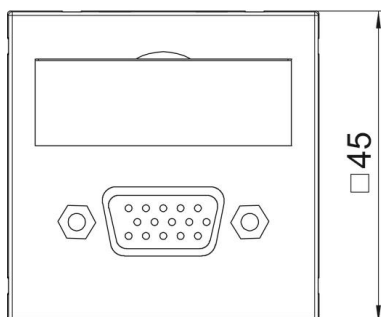

Технічний паспорт

Мультимедійна розетка пряма з роз'ємом VGA (HD15),
гвинтовим з'єднанням.

Артикули: 6104616

Мультимедійна розетка пряма з роз'ємом VGA (HD15), полем для маркування, гвинтовим з'єднанням. Кріплення підходить для горизонтального та вертикального монтажу.

PC Полікарбонат

Основні дані

Артикули	6104616
Тип	MTG-VGA S AL1
Позначення 1	Розетка
Позначення 2	для мультимедіа
Виробник	OBO
Розмір	45x45mm
Колір	алюмінієвий лакований
Матеріал	Полікарбонат
Мінімальна одиниця продажу VK	1
Одиниця вимірювання	Шт.
Маса	2,4 kg
Одиниця ваги	кг/% пара

Технічний паспорт

Мультимедійна розетка пряма з роз'ємом VGA (HD15),
гвинтовим з'єднанням.

Артикули: 6104616

Розміри

Ширина	45 mm
Висота	45 mm

Технічні характеристики

Виконання верхньої частини	матовий
Тип кріплення	фіксувати
Місце для етикетки	з місцем для маркування
Не містить галогенів	так
Відкидна кришка	ні
Клемна колодка	ні
З друком	ні
З захистом від пилу	ні
Рівень захисту	IP20
Глибина	9 mm
Стопорне кільце	ні
Прозорий	ні
Використання	VGA
Здатність до зменшення розтягувального зусилля	ні
Збірка	Основний елемент із центральною захисною пластиною