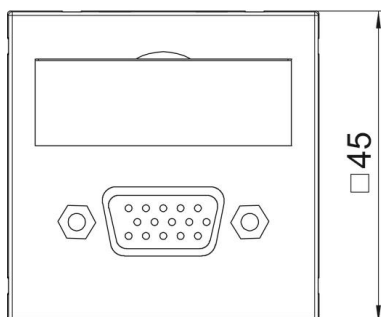

Технічний паспорт

Мультимедійна розетка пряма з роз'ємом VGA (HD15),
коротким з'єднувальним кабелем.

Артикули: 6104658

Мультимедійна розетка пряма з роз'ємом VGA (HD15), полем для маркування, коротким з'єднувальним кабелем. Кріплення підходить для горизонтального та вертикального монтажу.

PC Полікарбонат

Основні дані

Артикули	6104658
Тип	MTG-VGA F RW1
Позначення 1	Розетка
Позначення 2	для мультимедіа
Виробник	OBO
Розмір	45x45mm
Колір	сніжно-білий; RAL 9010
Матеріал	Полікарбонат
Мінімальна одиниця продажу VK	1
Одиниця вимірювання	Шт.
Маса	5,2 kg
Одиниця ваги	кг/% пара

Технічний паспорт

Мультимедійна розетка пряма з роз'ємом VGA (HD15),
коротким з'єднувальним кабелем.

Артикули: 6104658

Розміри

Ширина	45 mm
Висота	45 mm

Технічні характеристики

Кількість елементів	1
Виконання верхньої частини	матовий
Тип кріплення	фіксувати
Місце для етикетки	з місцем для маркування
Не містить галогенів	так
Відкидна кришка	ні
Клемна колодка	ні
З друком	ні
З захистом від пилу	ні
Рівень захисту	IP20
Глибина	9 mm
Стопорне кільце	ні
Прозорий	ні
Використання	VGA
Здатність до зменшення розтягувального зусилля	ні
Збірка	Основний елемент із центральною захисною пластиною