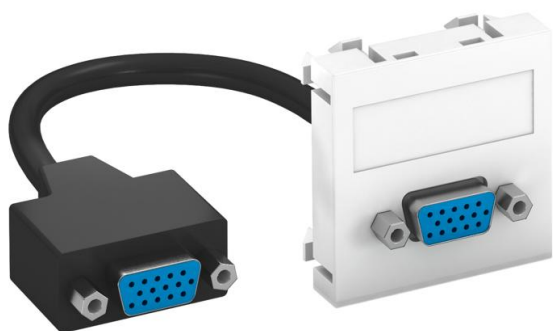

Технічний паспорт

Мультимедійна розетка пряма з роз'ємом VGA (HD15),
коротким з'єднувальним кабелем.

Артикули: 6104658

Мультимедійна розетка пряма з роз'ємом VGA (HD15), полем для маркування, коротким з'єднувальним кабелем. Кріплення підходить для горизонтального та вертикального монтажу.

PC Полікарбонат

Основні дані

Артикули	6104658
Тип	MTG-VGA F RW1
Позначення 1	Розетка
Позначення 2	для мультимедіа
Виробник	OBO
Розмір	45x45mm
Колір	сніжно-білий; RAL 9010
Матеріал	Полікарбонат
Мінімальна одиниця продажу VK	1
Одиниця вимірювання	Шт.
Маса	5,2 kg
Одиниця ваги	кг/% пара

Технічний паспорт

Мультимедійна розетка пряма з роз'ємом VGA (HD15),
коротким з'єднувальним кабелем.

Артикули: 6104658

Розміри

Ширина	45 mm
Висота	45 mm

Технічні характеристики

Кількість елементів	1
Виконання верхньої частини	матовий
Тип кріплення	фіксувати
Місце для етикетки	з місцем для маркування
Не містить галогенів	так
Відкидна кришка	ні
Клемна колодка	ні
З друком	ні
З захистом від пилу	ні
Рівень захисту	IP20
Глибина	9 mm
Стопорне кільце	ні
Прозорий	ні
Використання	VGA
Здатність до зменшення розтягувального зусилля	ні
Збірка	Основний елемент із центральною захисною пластиною