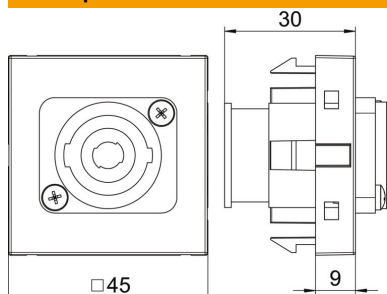

## Основні дані

Артикули	6105272
Тип	MTG-SON S SWGR1
Позначення 1	Розетка
Позначення 2	для мультимедіа
Виробник	OBO
Розмір	45x45mm
Колір	чорно-сірий; RAL 7021
Матеріал	Полікарбонат
Мінімальна одиниця продажу VK	1
Одиниця вимірювання	Шт.
Маса	2,8 kg
Одиниця ваги	кг/% пара

## Розміри

Ширина	45 mm
Висота	45 mm

## Технічні характеристики

Виконання верхньої частини	матовий
Тип кріплення	фіксувати
Місце для етикетки	без маркувальної панелі
Не містить галогенів	ні
Відкидна кришка	ні
Клемна колодка	ні
З друком	ні
З захистом від пилу	ні
Рівень захисту	IP20
Глибина	9 mm
Стопорне кільце	так
Прозорий	ні
Використання	XLR
Здатність до зменшення розтягувального зусилля	ні
Збірка	Основний елемент із центральною захисною пластиною