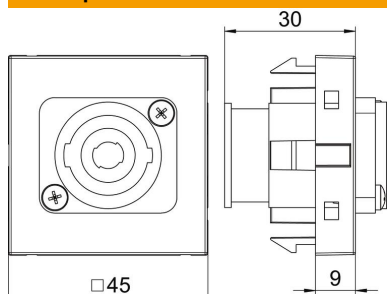

Технічний паспорт

Мультимедійна розетка пряма з роз'ємом Speakon,
гвинтове з'єднання, чисто білий
Артикули: 6105270

Мультимедійна розетка пряма з роз'ємом Speakon, без поля для маркування, 4-контактний роз'єм Speakon з гвинтовим з'єднанням. Кріплення підходить для горизонтального та вертикального монтажу.

PC Полікарбонат

Основні дані

Артикули	6105270
Тип	MTG-SON S RW1
Позначення 1	Розетка
Позначення 2	для мультимедіа
Виробник	OBO
Розмір	45x45mm
Колір	сніжно-білий; RAL 9010
Матеріал	Полікарбонат
Мінімальна одиниця продажу VK	1
Одиниця вимірювання	Шт.
Маса	2,8 kg
Одиниця ваги	кг/% пара

Технічний паспорт

Мультимедійна розетка пряма з роз'ємом Speakon,
гвинтове з'єднання, чисто білий
Артикули: 6105270

Розміри

Ширина	45 mm
Висота	45 mm

Технічні характеристики

Кількість елементів	1
Виконання верхньої частини	матовий
Тип кріплення	фіксувати
Місце для етикетки	без маркувальної панелі
Не містить галогенів	ні
Відкидна кришка	ні
Клемна колодка	ні
З друком	ні
З захистом від пилу	ні
Рівень захисту	IP20
Глибина	9 mm
Стопорне кільце	так
Прозорий	ні
Використання	XLR
Здатність до зменшення розтягувального зусилля	ні
Збірка	Основний елемент із центральною захисною пластиною