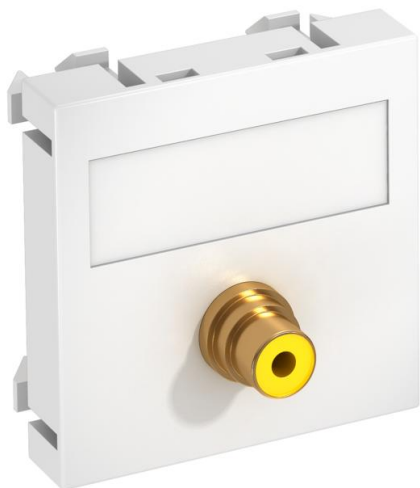

# Технічний паспорт

Мультимедійна пряма розетка відеоз'єднання, контакти для паяльного з'єднання, чисто білий

Артикули: 6104970

Мультимедійна розетка пряма з роз'ємом 1x RCA, з полем для маркування, з'єднання для пайки, колірне кодування жовте. Кріплення підходить для горизонтального та вертикального монтажу.

## Основні дані

Артикули	6104970
Тип	MTG-R L RW1
Позначення 1	Розетка
Позначення 2	для мультимедіа
Виробник	OBO
Розмір	45x45mm
Колір	сніжно-білий; RAL 9010
Матеріал	Полікарбонат
Мінімальна одиниця продажу VK	1
Одиниця вимірювання	Шт.
Маса	1,5 kg
Одиниця ваги	кг/% пара

## Технічні характеристики

Кількість елементів	1
Виконання верхньої частини	матовий
Тип кріплення	фіксувати
Не містить галогенів	так
Відкидна кришка	ні
Клемна колодка	ні

# Технічний паспорт

Мультимедійна пряма розетка відеоз'єднання, контакти для паяльного з'єднання, чисто білий

Артикули: 6104970