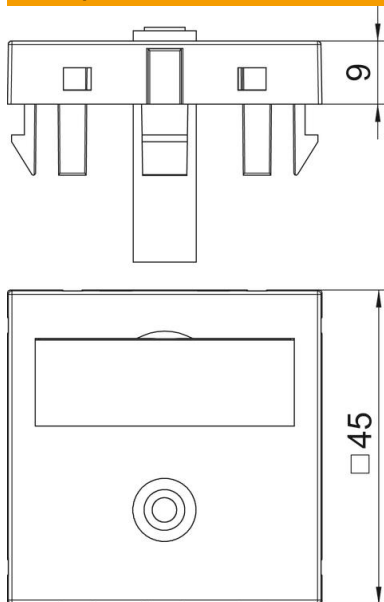

Технічний паспорт

Мультимедійна розетка з роз'ємом TRS 3,5 мм, для паяльного з'єднання.

Артикули: 6104946

Мультимедійна розетка пряма з роз'ємом TRS 3,5 мм, з полем для маркування, роз'ємом для паяльного з'єднання. Кріплення підходить для горизонтального та вертикального монтажу.

PC Полікарбонат

Основні дані

Артикули	6104946
Тип	MTG-MK L RW1
Позначення 1	Розетка
Позначення 2	для мультимедіа
Виробник	OBO
Розмір	45x45mm
Колір	сніжно-білий; RAL 9010
Матеріал	Полікарбонат
Мінімальна одиниця продажу VK	1
Одиниця вимірювання	Шт.
Маса	1,5 kg
Одиниця ваги	кг/% пара

Технічний паспорт

Мультимедійна розетка з роз'ємом TRS 3,5 мм, для паяльного з'єднання.

Артикули: 6104946

Розміри

Ширина	45 mm
Висота	45 mm

Технічні характеристики

Кількість елементів	1
Виконання верхньої частини	матовий
Тип кріплення	фіксувати
Місце для етикетки	з місцем для маркування
Не містить галогенів	так
Відкидна кришка	ні
Клемна колодка	ні
З друком	ні
З захистом від пилу	ні
Рівень захисту	IP20
Глибина	9 mm
Стопорне кільце	ні
Прозорий	ні
Використання	Роз'єм
Здатність до зменшення розтягувального зусилля	ні
Збірка	Основний елемент із центральною захисною пластиною