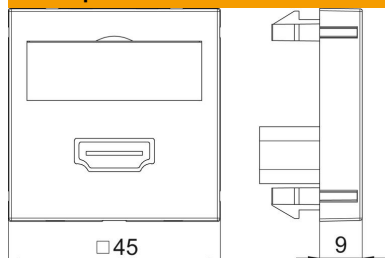

Примітка: Встановлення пристрою в кабельному каналі для прямого монтажу пристрою Modul 45 неможливе через розміри пристрою.

PC Полікарбонат

Основні дані

Артикули	6104805
Тип	MTG-HD S SWGR1
Позначення 1	Розетка
Позначення 2	для мультимедіа
Виробник	OBO
Розмір	45x45mm
Колір	чорно-сірий; RAL 7021
Матеріал	Полікарбонат
Мінімальна одиниця продажу VK	1
Одиниця вимірювання	Шт.
Маса	3,2 kg
Одиниця ваги	кг/% пара

Технічний паспорт

Мультимедійна розетка пряма з роз'ємом HDMI,
гвинтове з'єднання
Артикули: 6104805

Розміри

Ширина	45 mm
Висота	45 mm

Технічні характеристики

Виконання верхньої частини	матовий
Тип кріплення	фіксувати
Місце для етикетки	з місцем для маркування
Не містить галогенів	так
Відкидна кришка	ні
Клемна колодка	ні
З друком	ні
З захистом від пилу	ні
Рівень захисту	IP20
Глибина	9 mm
Стопорне кільце	ні
Прозорий	ні
Використання	HDMI
Здатність до зменшення розтягувального зусилля	ні
Збірка	Основний елемент із центральною захисною пластиною