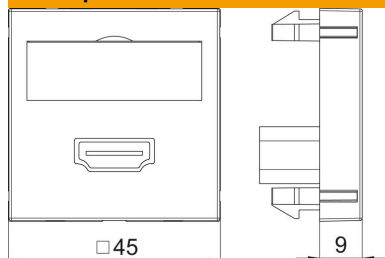

Примітка: Встановлення пристрою в кабельному каналі для прямого монтажу пристрою Modul 45 неможливе через розміри пристрою.

PC Полікарбонат

Основні дані

Артикули	6104802
Тип	MTG-HD S RW1
Позначення 1	Розетка
Позначення 2	для мультимедіа
Виробник	OBO
Розмір	45x45mm
Колір	сніжно-білий; RAL 9010
Матеріал	Полікарбонат
Мінімальна одиниця продажу VK	1
Одиниця вимірювання	Шт.
Маса	3,2 kg
Одиниця ваги	кг/% пара

Технічний паспорт

Мультимедійна розетка пряма з роз'ємом HDMI,
гвинтове з'єднання
Артикули: 6104802

Розміри

Ширина	45 mm
Висота	45 mm

Технічні характеристики

Кількість елементів	1
Виконання верхньої частини	матовий
Тип кріплення	фіксувати
Місце для етикетки	з місцем для маркування
Не містить галогенів	так
Відкидна кришка	ні
Клемна колодка	ні
З друком	ні
З захистом від пилу	ні
Рівень захисту	IP20
Глибина	9 mm
Стопорне кільце	ні
Прозорий	ні
Використання	HDMI
Здатність до зменшення розтягувального зусилля	ні
Збірка	Основний елемент із центральною захисною пластиною