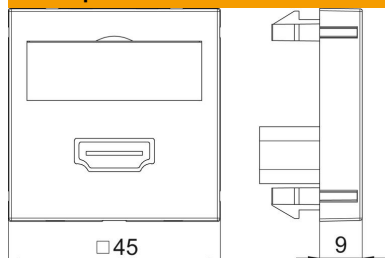

Примітка: Встановлення пристрою в кабельному каналі для прямого монтажу пристрою Modul 45 неможливе через розміри пристрою.

PC Полікарбонат

Основні дані

Артикули	6104808
Тип	MTG-HD S AL1
Позначення 1	Розетка
Позначення 2	для мультимедіа
Виробник	OBO
Розмір	45x45mm
Колір	алюмінієвий лакований
Матеріал	Полікарбонат
Мінімальна одиниця продажу VK	1
Одиниця вимірювання	Шт.
Маса	3,2 kg
Одиниця ваги	кг/% пара

Технічний паспорт

Мультимедійна розетка пряма з роз'ємом HDMI,
гвинтове з'єднання
Артикули: 6104808

Розміри

Ширина	45 mm
Висота	45 mm

Технічні характеристики

Виконання верхньої частини	матовий
Тип кріплення	фіксувати
Місце для етикетки	з місцем для маркування
Не містить галогенів	так
Відкидна кришка	ні
Клемна колодка	ні
З друком	ні
З захистом від пилу	ні
Рівень захисту	IP20
Глибина	9 mm
Стопорне кільце	ні
Прозорий	ні
Використання	HDMI
Здатність до зменшення розтягувального зусилля	ні
Збірка	Основний елемент із центральною захисною пластиною