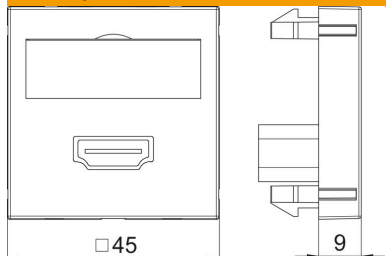

## Основні дані

Артикули	6104829
Тип	MTG-HD F SWGR1
Позначення 1	Розетка
Позначення 2	для мультимедіа
Виробник	OBO
Розмір	45x45mm
Колір	чорно-сірий; RAL 7021
Матеріал	Полікарбонат
Мінімальна одиниця продажу VK	1
Одиниця вимірювання	Шт.
Маса	6 kg
Одиниця ваги	кг/% пара

## Розміри

Ширина	45 mm
Висота	45 mm