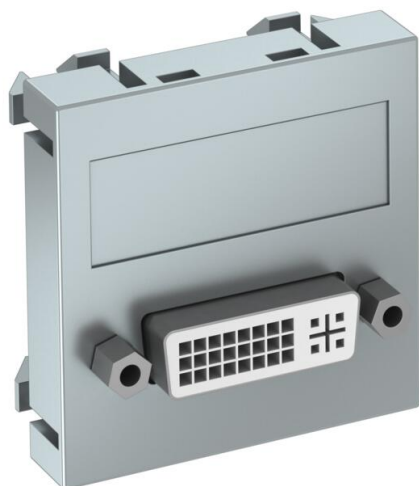

Технічний паспорт

Мультимедійна розетка кутова з роз'ємом DVI-D,
гвинтовим з'єднанням.

Артикули: 6104736

Мультимедійна розетка кутова з роз'ємом DVI-D, полем для маркування, гвинтовим з'єднанням. Кріплення підходить для горизонтального та вертикального монтажу.

Примітка: Встановлення пристрою в кабельному каналі для прямого монтажу пристрою Modul 45 неможливе через розміри пристрою.

PC Полікарбонат

Основні дані

Артикули	6104736
Тип	MTG-DVI S AL 1
Позначення 1	Розетка
Позначення 2	для мультимедіа
Виробник	OBO
Розмір	45x45mm
Колір	алюмінієвий лакований
Матеріал	Полікарбонат
Мінімальна одиниця продажу VK	1
Одиниця вимірювання	Шт.
Маса	3,5 kg
Одиниця ваги	кг/% пара

Технічний паспорт

Мультимедійна розетка кутова з роз'ємом DVI-D,
гвинтовим з'єднанням.

Артикули: 6104736

Розміри

Ширина	45 mm
Висота	45 mm

Технічні характеристики

Виконання верхньої частини	матовий
Тип кріплення	фіксувати
Місце для етикетки	з місцем для маркування
Не містить галогенів	так
Відкидна кришка	ні
Клемна колодка	ні
З друком	ні
З захистом від пилу	ні
Рівень захисту	IP20
Глибина	9 mm
Стопорне кільце	ні
Прозорий	ні
Використання	Прочее
Здатність до зменшення розтягувального зусилля	ні
Збірка	Основний елемент із центральною захисною пластиною